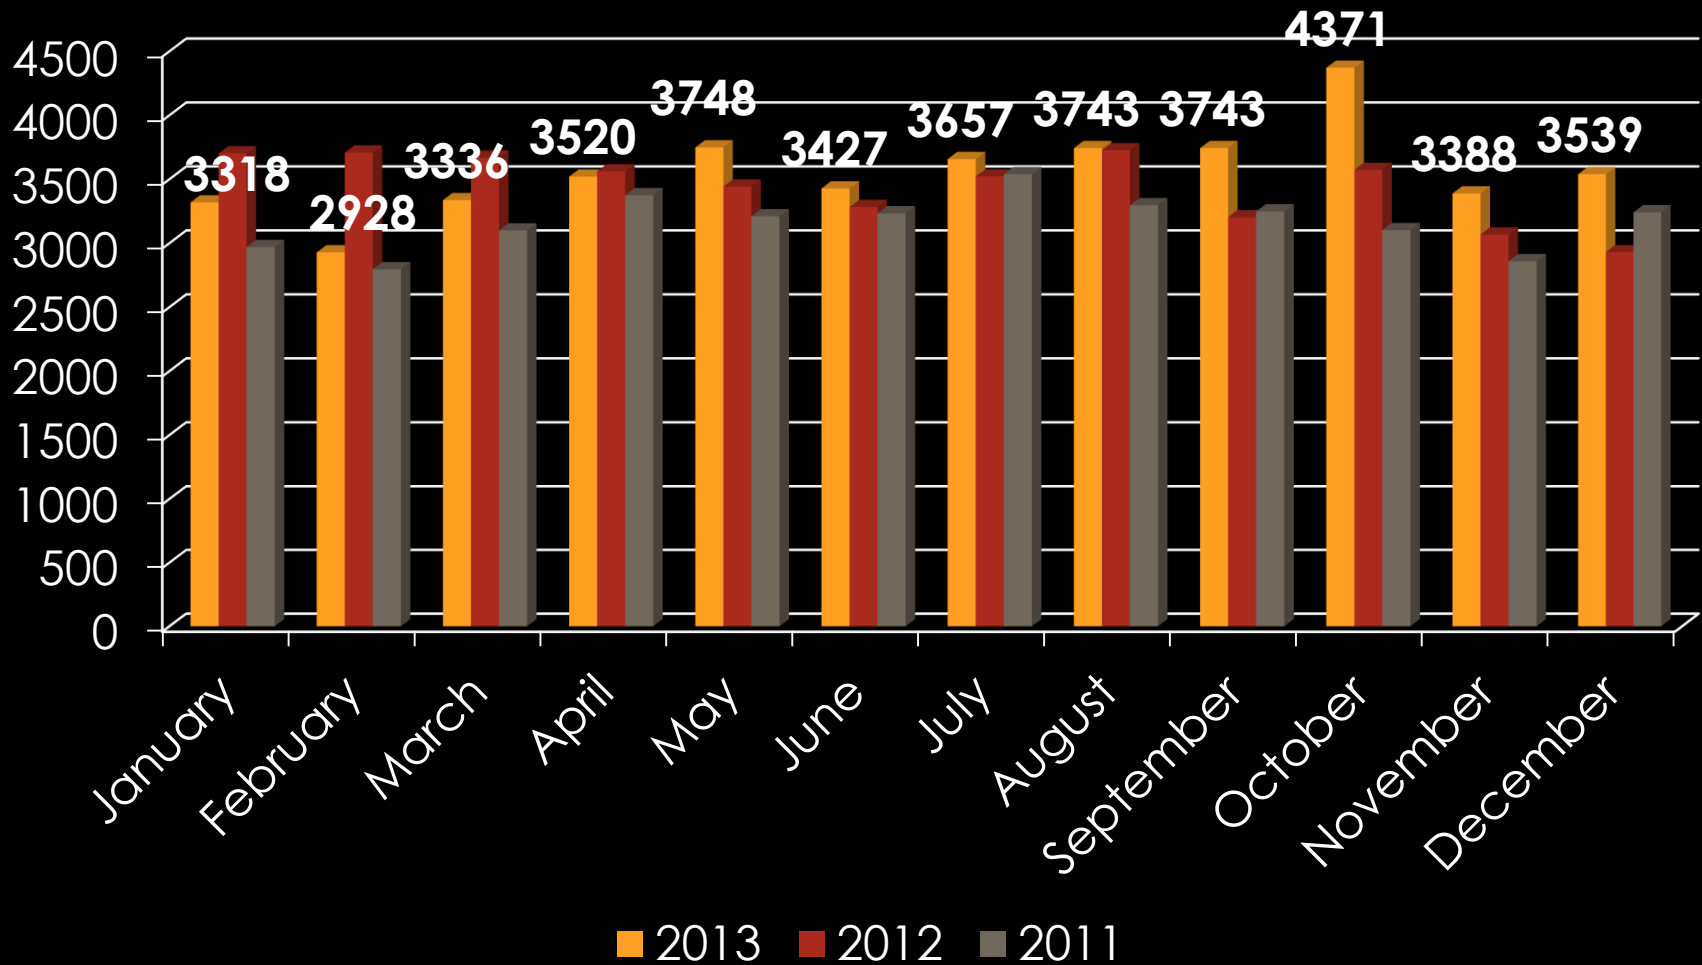

# Owatonna Crime Data

# TOTAL EVENTS

# TRAFFIC STOPS

	Jan	Feb	Mar	April	May	Jun	July	Aug	Sept	Oct	Nov	Dec
2013	548	496	589	634	622	564	630	671	711	788	639	744
2012	666	803	702	738	645	596	740	878	565	670	557	592
2011	787	791	966	971	978	649	732	593	688	619	531	625

# ANIMAL CONTROL CALLS

■ 2013 ■ 2012 ■ 2011

**Total Animal Calls:**

1921

1911

1455