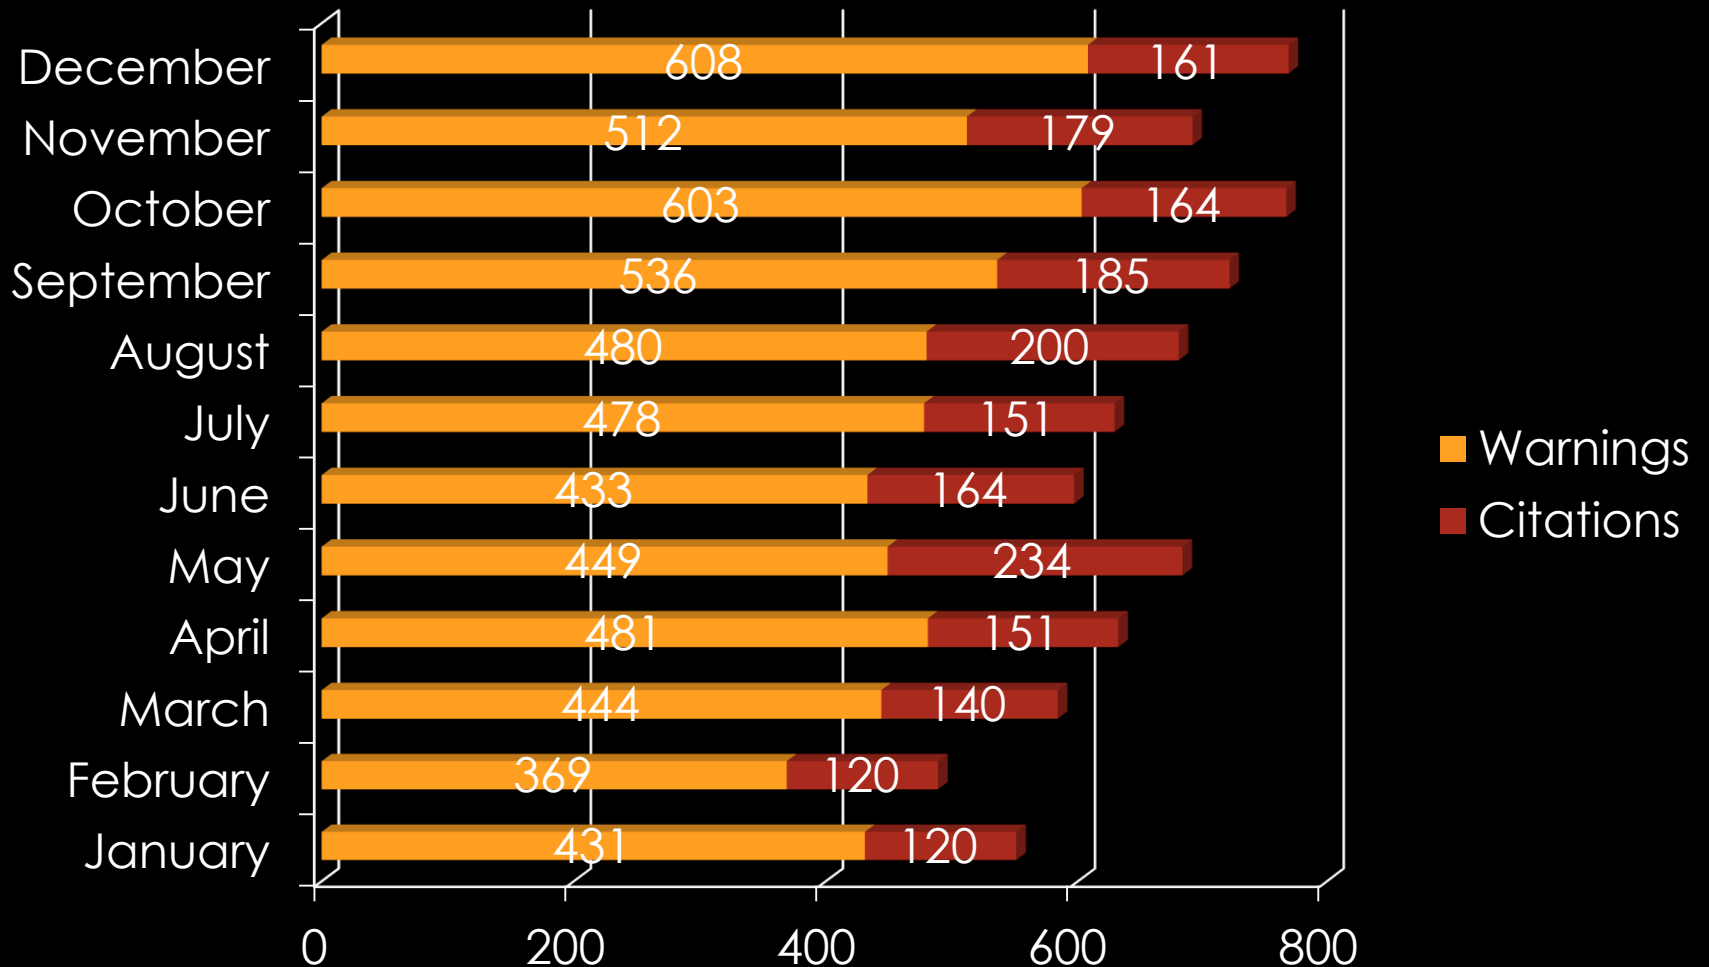

CITATIONS & WARNINGS