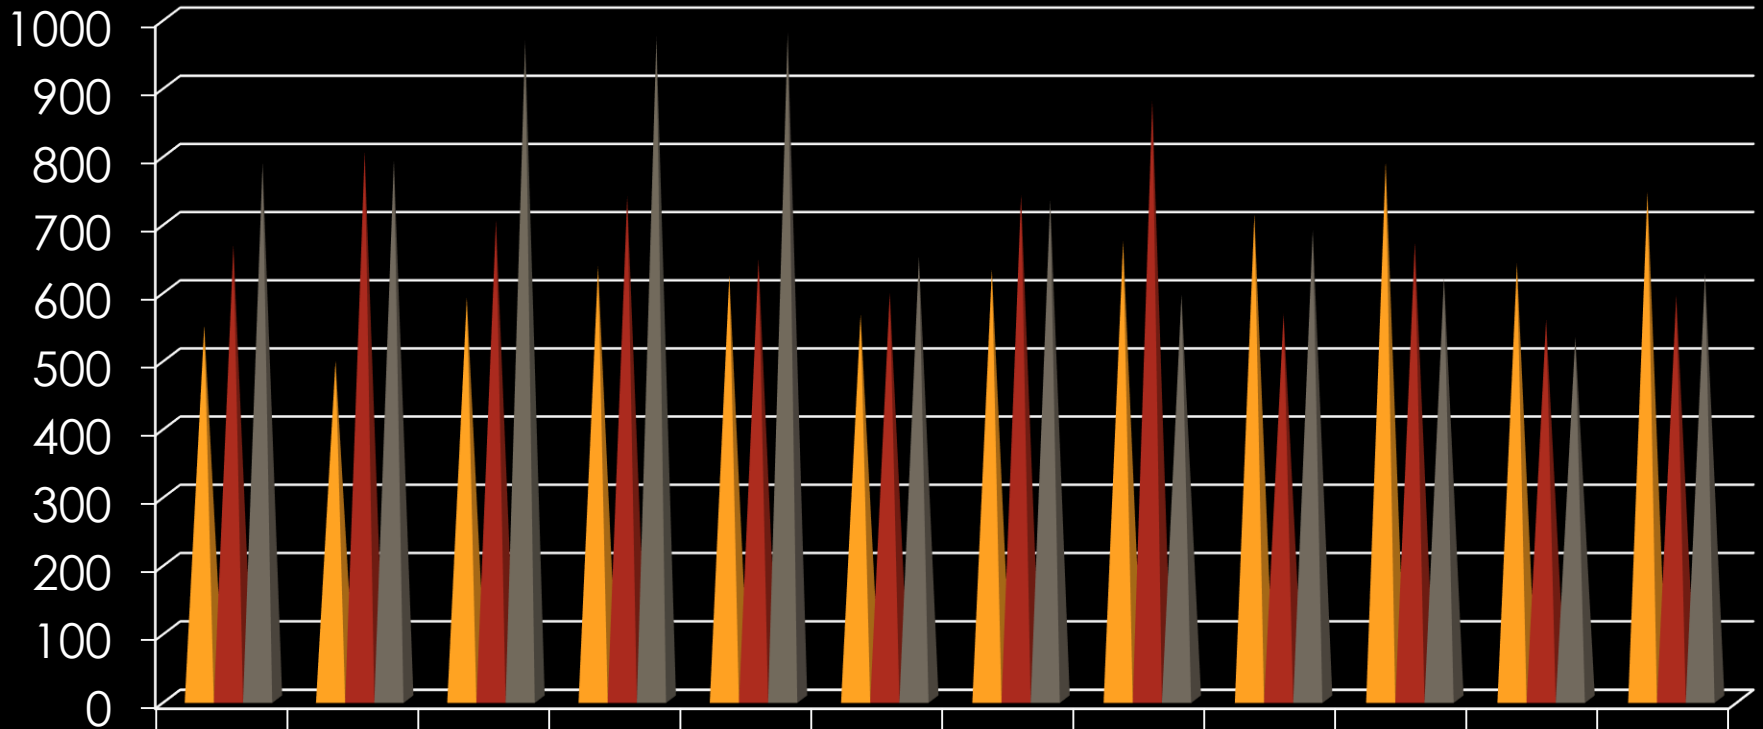

# Owatonna Crime Data

# TRAFFIC STOPS

	Jan	Feb	Mar	April	May	Jun	July	Aug	Sept	Oct	Nov	Dec
2013	548	496	589	634	622	564	630	671	711	788	639	744
2012	666	803	702	738	645	596	740	878	565	670	557	592
2011	787	791	966	971	978	649	732	593	688	619	531	625

## Nuisance violations

2013 2012 2011

# ANIMAL CONTROL CALLS

■ 2013 ■ 2012 ■ 2011

**Total Animal Calls:**

1921

1911

1455