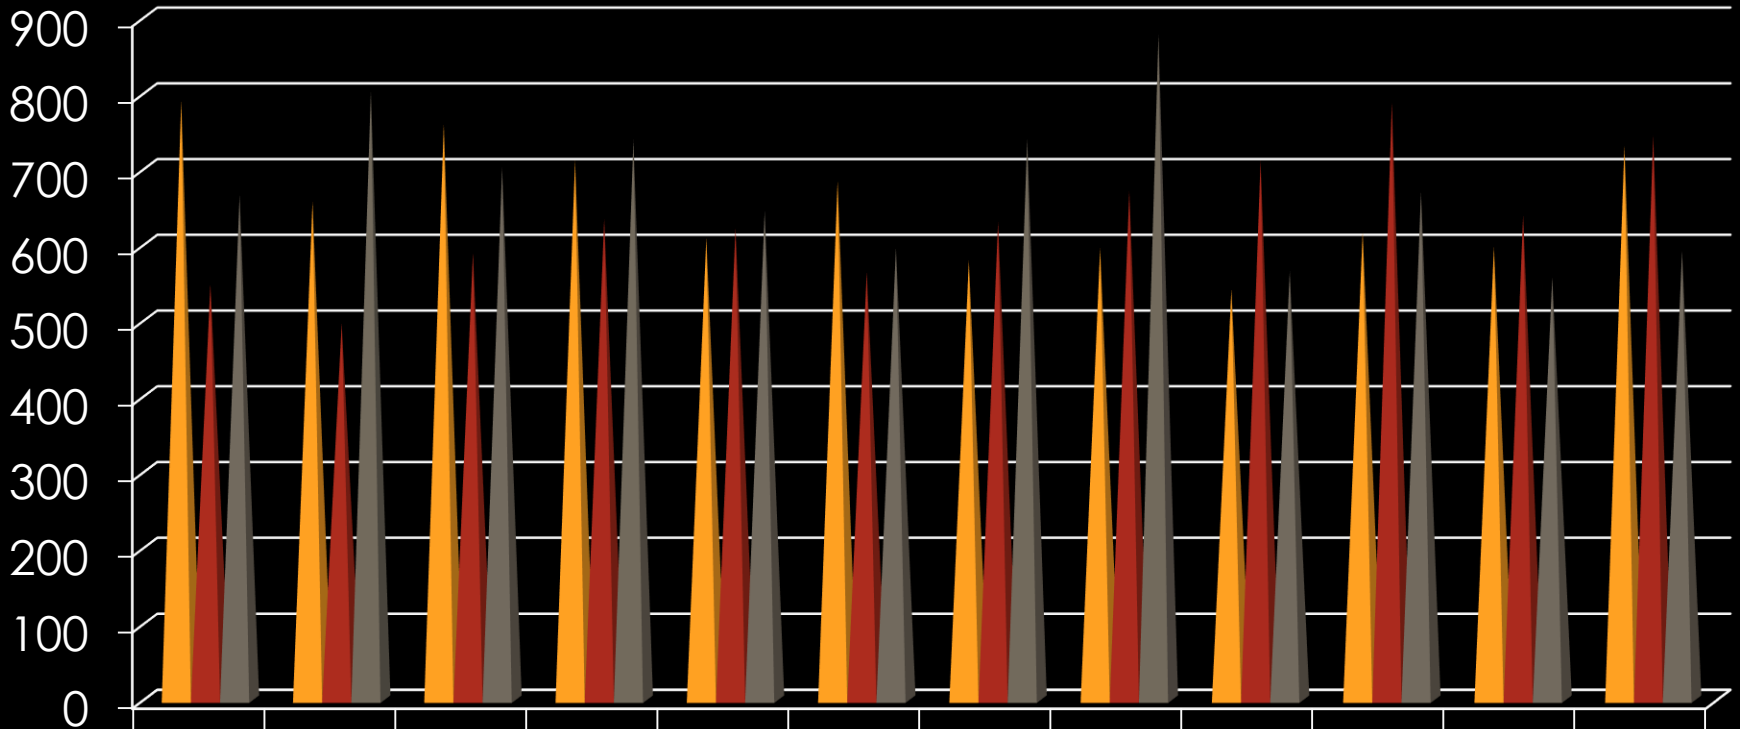

Owatonna Crime Data

December 2014

TOTAL EVENTS

TRAFFIC STOPS

	Jan	Feb	Mar	April	May	Jun	July	Aug	Sept	Oct	Nov	Dec
2014	790	657	759	711	609	684	579	878	541	617	597	731
2013	548	496	589	634	622	564	630	671	711	788	639	744
2012	666	803	702	738	645	596	740	878	565	670	557	592

2014 2013 2012

Nuisance violations

2014 2013 2012

ANIMAL CONTROL CALLS

■ 2014 ■ 2013 ■ 2012

Total Animal Calls:

1800

1921