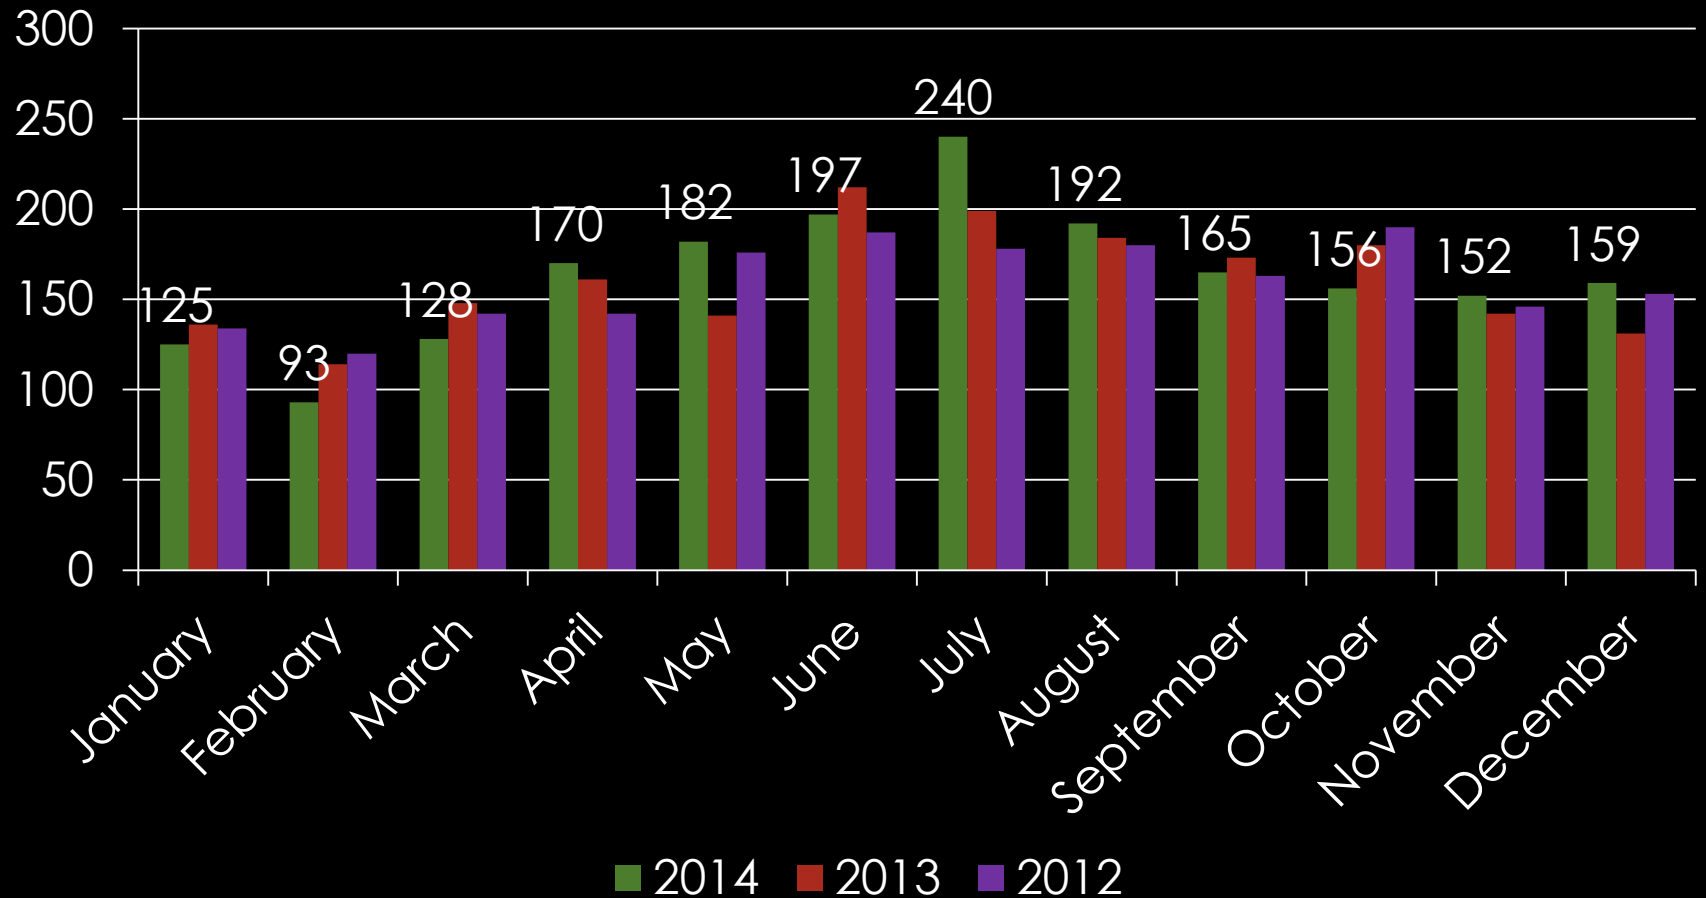

Owatonna Crime Data

December 2014

TOTAL EVENTS

TRAFFIC STOPS

	Jan	Feb	Mar	April	May	Jun	July	Aug	Sept	Oct	Nov	Dec
2014	790	657	759	711	609	684	579	878	541	617	597	731
2013	548	496	589	634	622	564	630	671	711	788	639	744
2012	666	803	702	738	645	596	740	878	565	670	557	592

2014 2013 2012

Nuisance violations

2014 2013 2012

ANIMAL CONTROL CALLS

■ 2014 ■ 2013 ■ 2012

Total Animal Calls:

1800

1921

1959