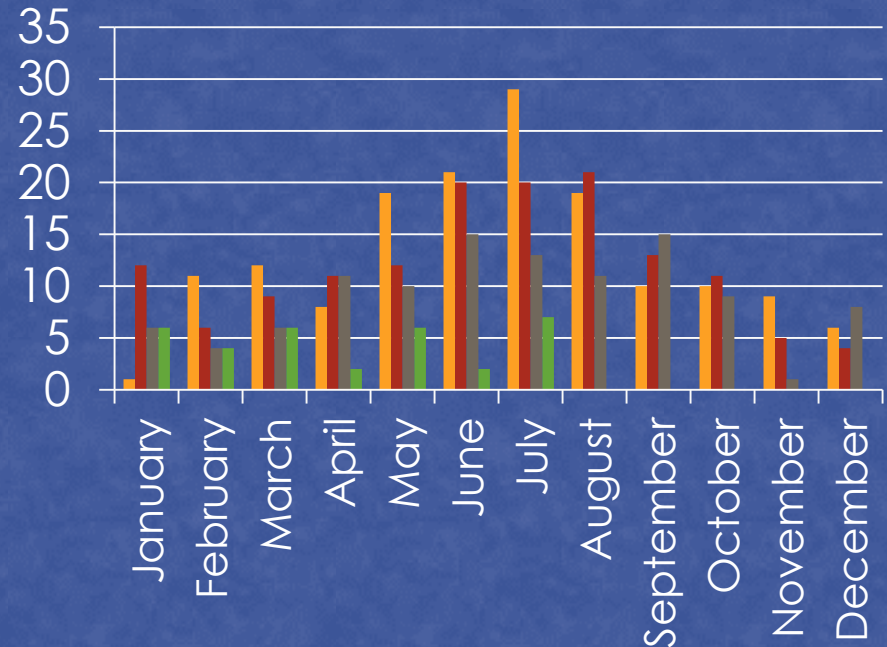

Owatonna Crime Data

July 2012

TOTAL EVENTS

TRAFFIC STOPS

	Jan	Feb	Mar	April	May	Jun	July	Aug	Sept	Oct	Nov	Dec
2009	1284	1175	1102	1168	1172	915	1049	1137	999	1122	1059	1061
2010	1053	939	1298	1319	1299	1419	1498	1342	1187	1221	913	714
2011	787	791	966	971	978	649	732	593	688	619	531	625
2012	666	803	702	738	645	596	740					

DISORDERLY & NUISANCE VIOLATIONS

Disorderly violations

2009 2010 2011 2012

Nuisance violations

2009 2010 2011 2012

ANIMAL CONTROL CALLS

■ 2008
 ■ 2009
 ■ 2010
 ■ 2011
 ■ 2012

Total Animal Calls:
 1207
 1324
 1420
 1455
 1079 (through 07/31/12)

TWO YEAR COMPARISON

	Calls		Reports		DWI		Warnings		Citations	
	2012	2011	2012	2011	2012	2011	2012	2011	2012	2011
July	3521	3359	295	286	14	15	553	482	301	236
Aug		3296		297		7		410		168
Sept		3248		264		5		488		242
3rd QTR		9903		847		27		1380		646