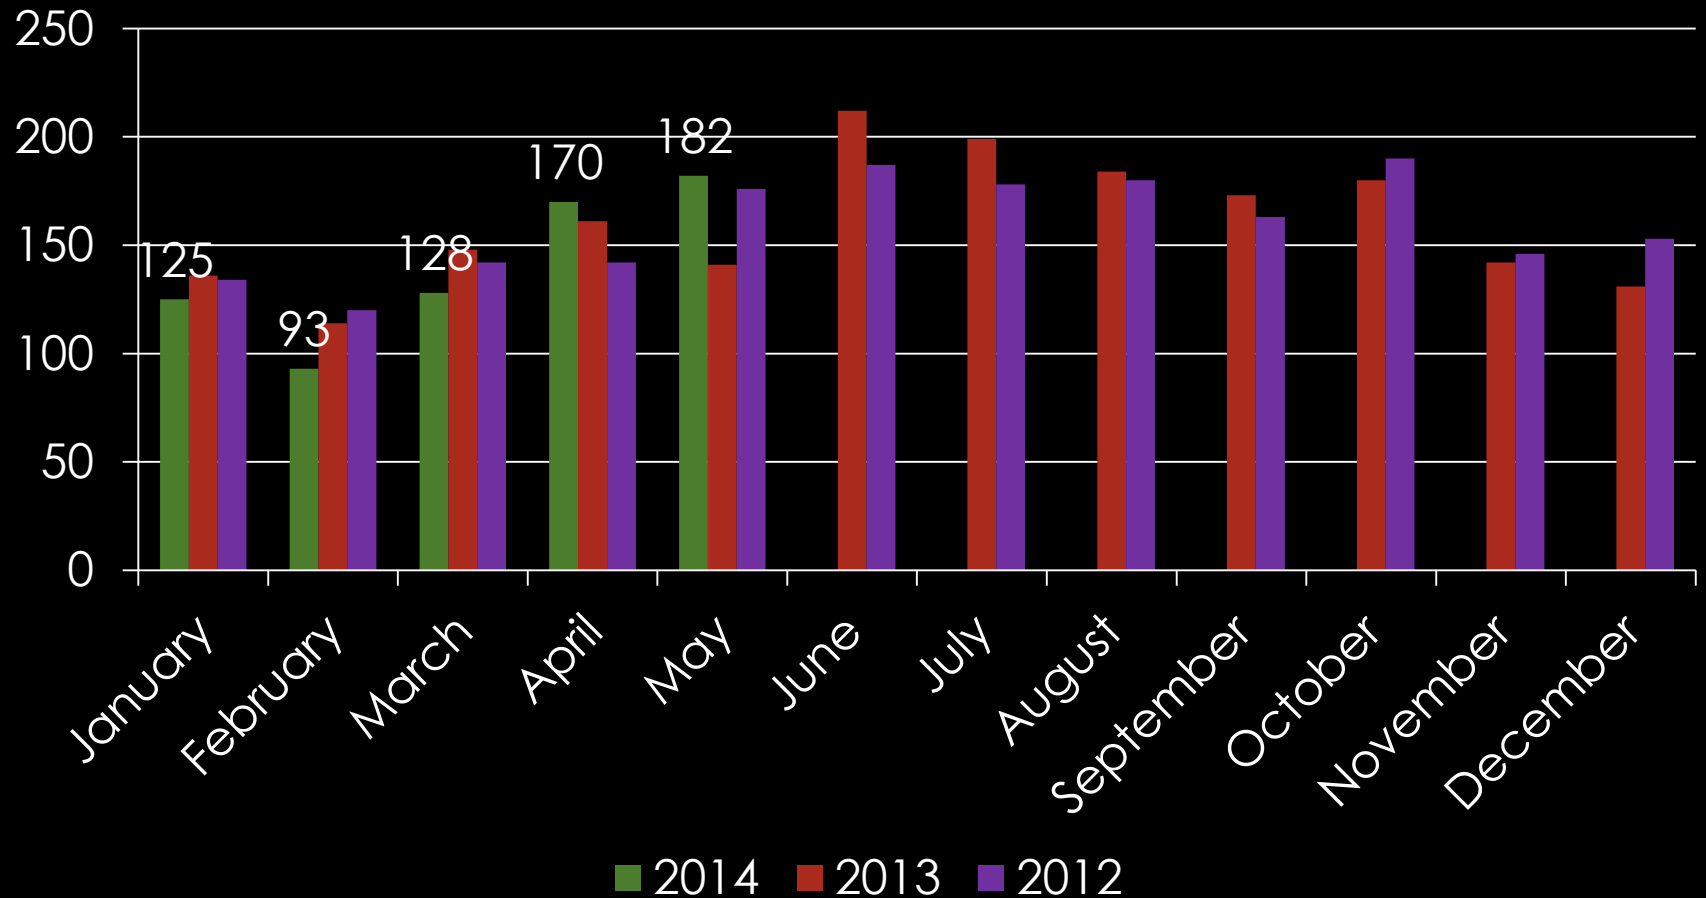

Owatonna Crime Data

May 2014

TOTAL EVENTS

TRAFFIC STOPS

	Jan	Feb	Mar	April	May	Jun	July	Aug	Sept	Oct	Nov	Dec
2014	790	657	759	711	609							
2013	548	496	589	634	622	564	630	671	711	788	639	744
2012	666	803	702	738	645	596	740	878	565	670	557	592

2014 2013 2012

Nuisance violations

2014 2013 2012

ANIMAL CONTROL CALLS

■ 2014 ■ 2013 ■ 2012

Total Animal Calls:

516

1921