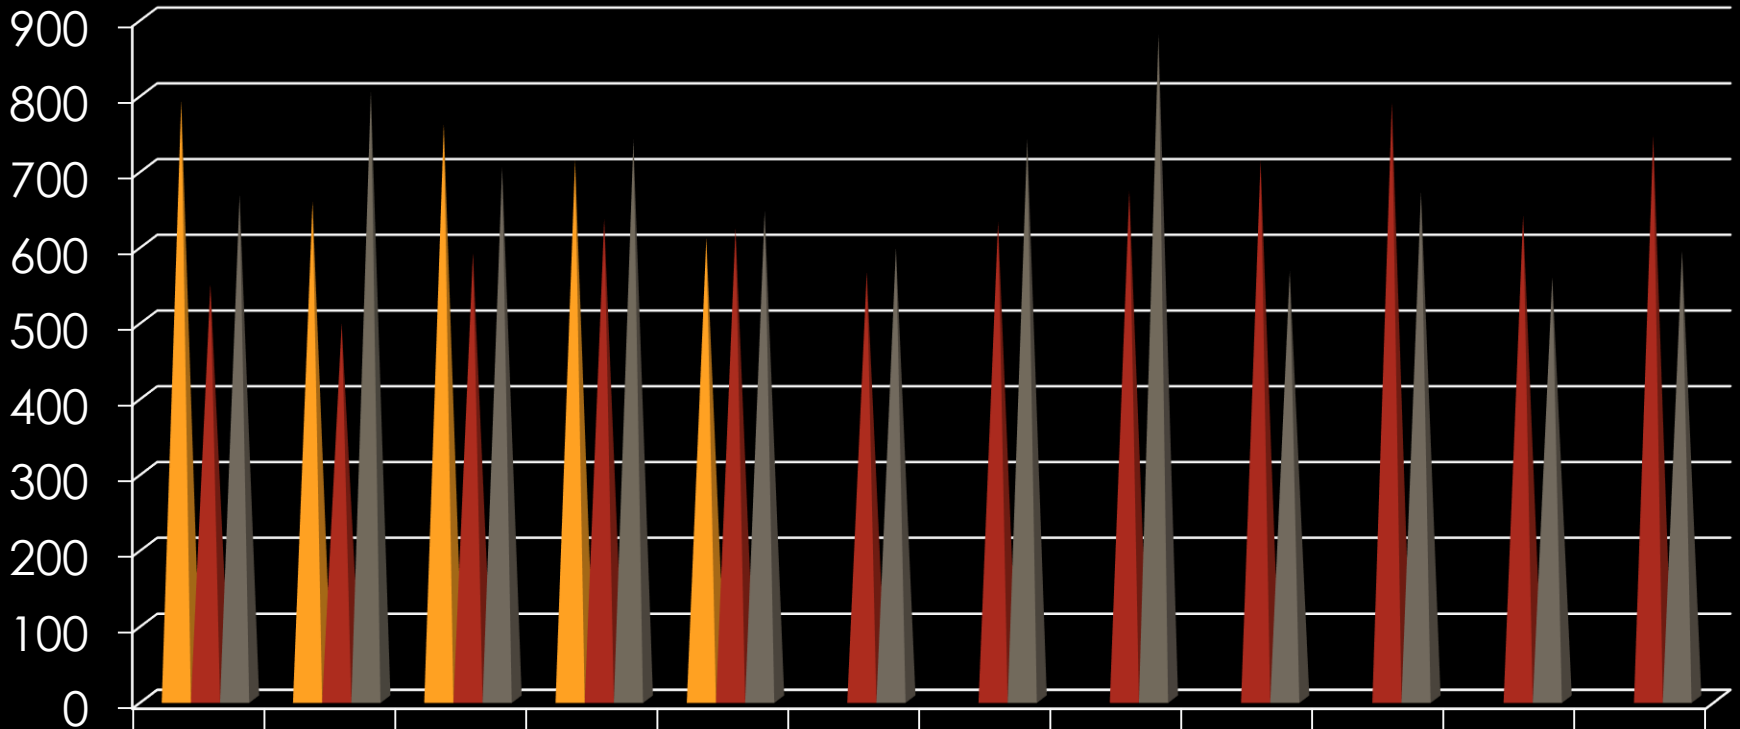

Owatonna Crime Data

May 2014

TOTAL EVENTS

TRAFFIC STOPS

	Jan	Feb	Mar	April	May	Jun	July	Aug	Sept	Oct	Nov	Dec
2014	790	657	759	711	609							
2013	548	496	589	634	622	564	630	671	711	788	639	744
2012	666	803	702	738	645	596	740	878	565	670	557	592

2014 2013 2012

Nuisance violations

2014 2013 2012

ANIMAL CONTROL CALLS

■ 2014 ■ 2013 ■ 2012

Total Animal Calls:

516

1921