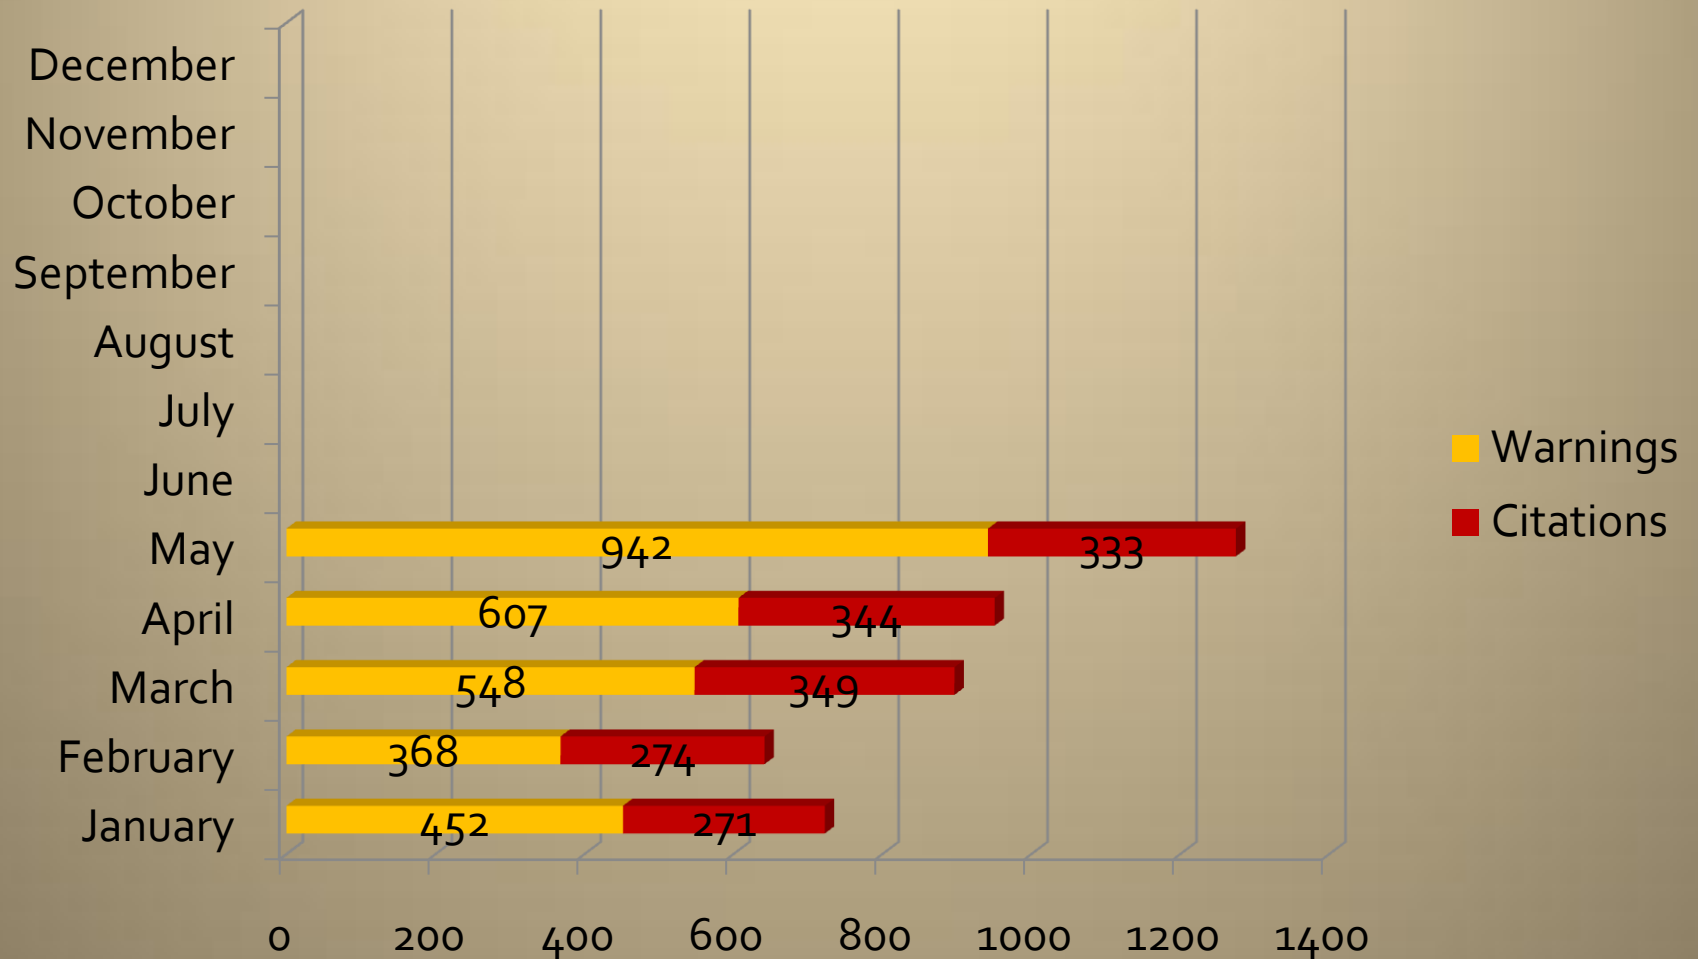

Citations & Warnings