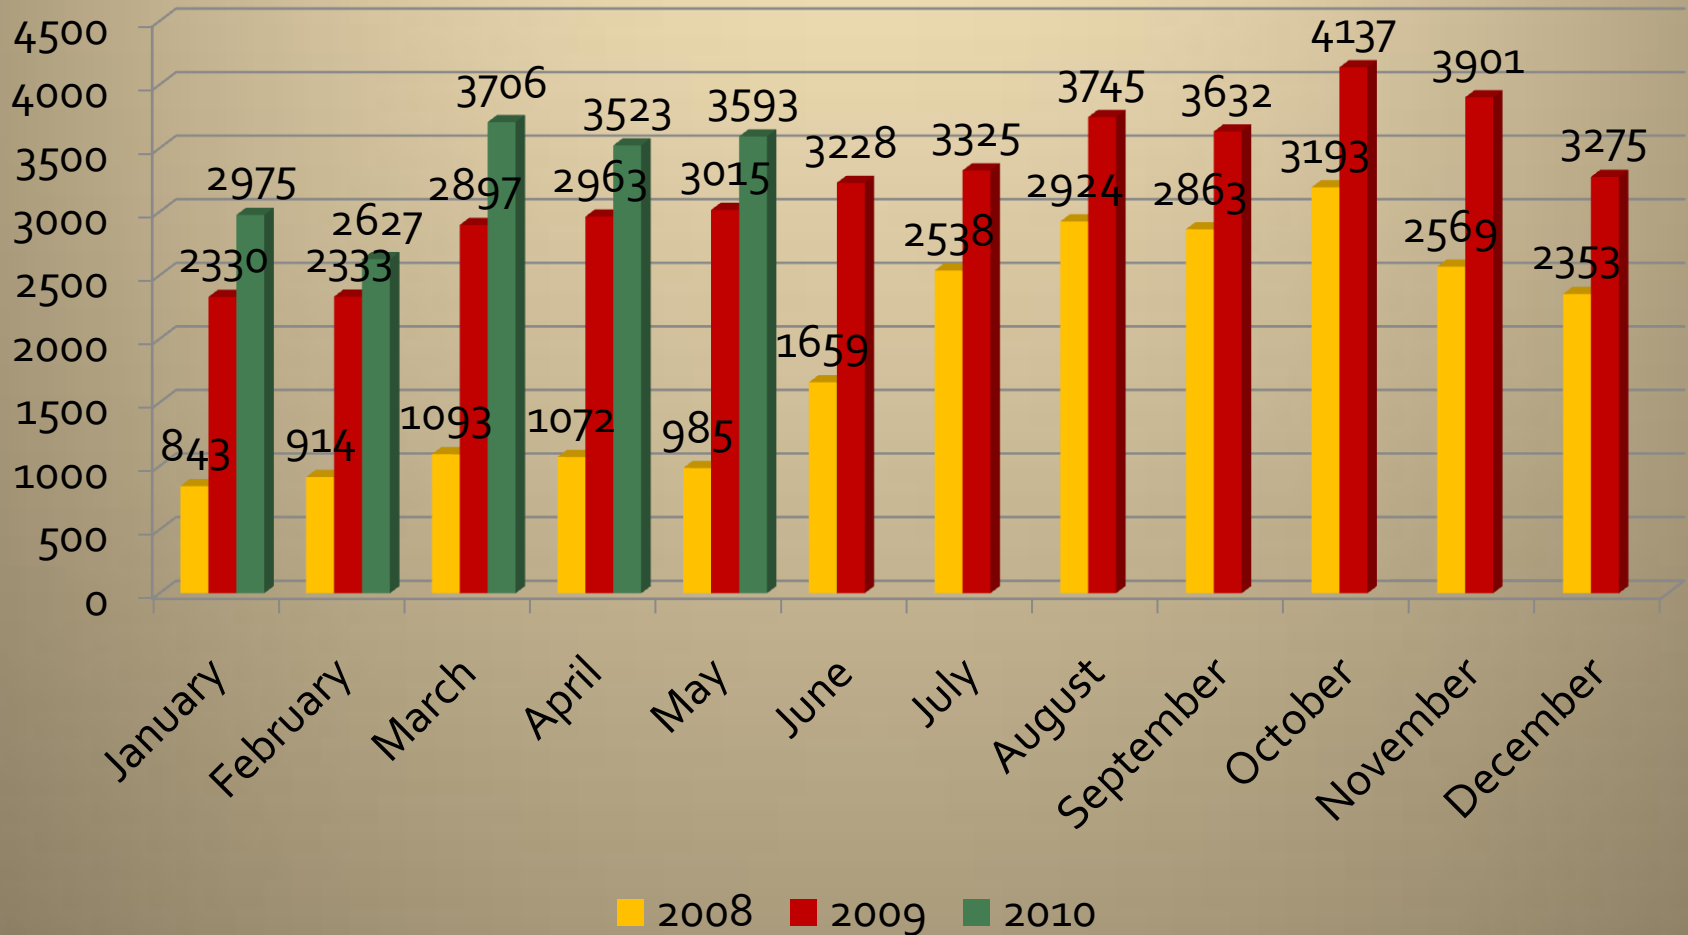

# **Owatonna Crime Data**

# Total Events

# Traffic Stops

2008	1395	1529	1468	1268	1304	845	1037	1148	996	1362	1340	1245
2009	1284	1175	1102	1168	1172	915	1049	1137	999	1122	1059	1061
2010	1053	939	1298	1319	1299							

# Two Year Comparison

	Calls		Reports		DWI		Warnings		Citations	
	2010	2009	2010	2009	2010	2009	2010	2009	2010	2009
<b>April</b>	3523	2963	263	376	12	8	607	709	344	312
<b>May</b>	3593	3015	283	342	6	12	942	872	333	413
<b>June</b>		3228		370		20		564		345
<b>2nd QTR Totals</b>		9206		1088		40		2145		1070