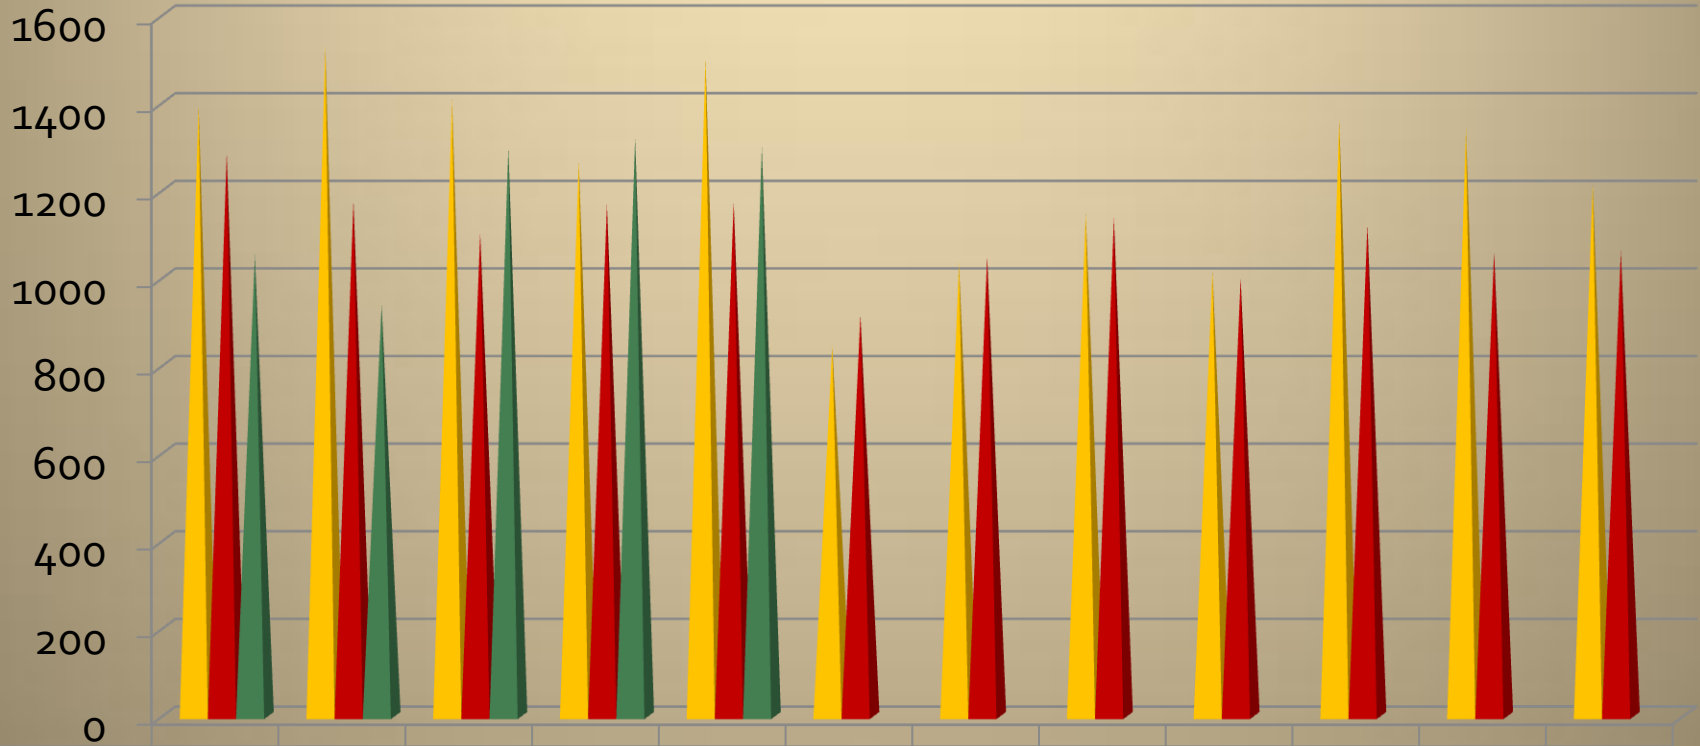

# **Owatonna Crime Data**

# Total Events

# Traffic Stops

2008	1395	1529	1468	1268	1304	845	1037	1148	996	1362	1340	1245
2009	1284	1175	1102	1168	1172	915	1049	1137	999	1122	1059	1061
2010	1053	939	1298	1319	1299							