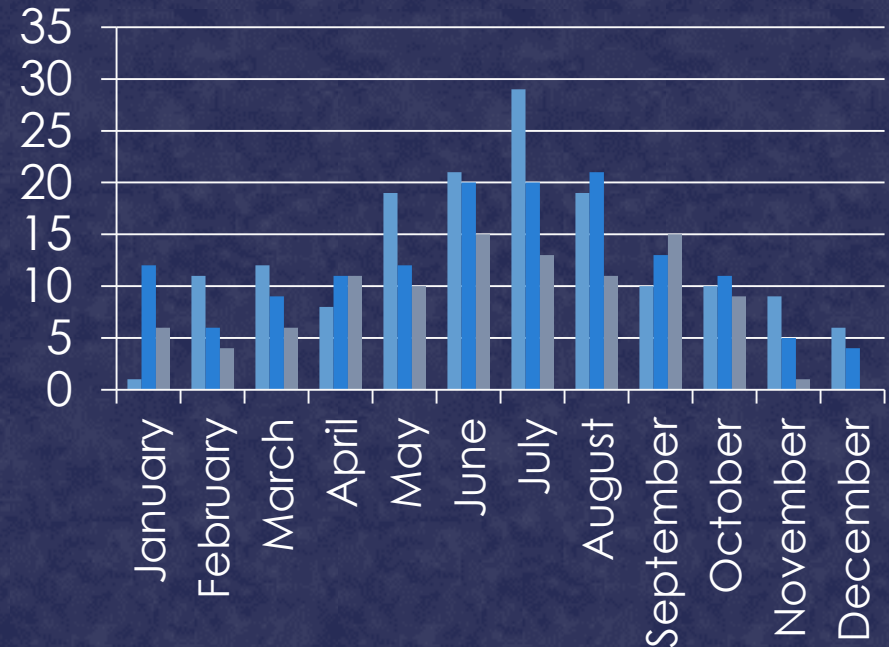

# PART I CRIMES

	2008	2009	2010	2011
<b>Homicide</b>	<b>0</b>	<b>0</b>	<b>0</b>	<b>0</b>
<b>Rape</b>	<b>0</b>	<b>7</b>	<b>4</b>	<b>5</b>
<b>Robbery</b>	<b>1</b>	<b>3</b>	<b>4</b>	<b>8</b>
<b>Aggravated Assault</b>	<b>17</b>	<b>20</b>	<b>28</b>	<b>18</b>
<b>Burglary</b>	<b>79</b>	<b>81</b>	<b>75</b>	<b>111</b>
<b>Theft</b>	<b>432</b>	<b>352</b>	<b>379</b>	<b>321</b>
<b>Vehicle Theft</b>	<b>18</b>	<b>16</b>	<b>20</b>	<b>19</b>
<b>Arson</b>	<b>6</b>	<b>1</b>	<b>1</b>	<b>0</b>

# DISORDERLY & NUISANCE VIOLATIONS

## Disorderly violations

■ 2009 ■ 2010 ■ 2011

## Nuisance violations

■ 2009 ■ 2010 ■ 2011