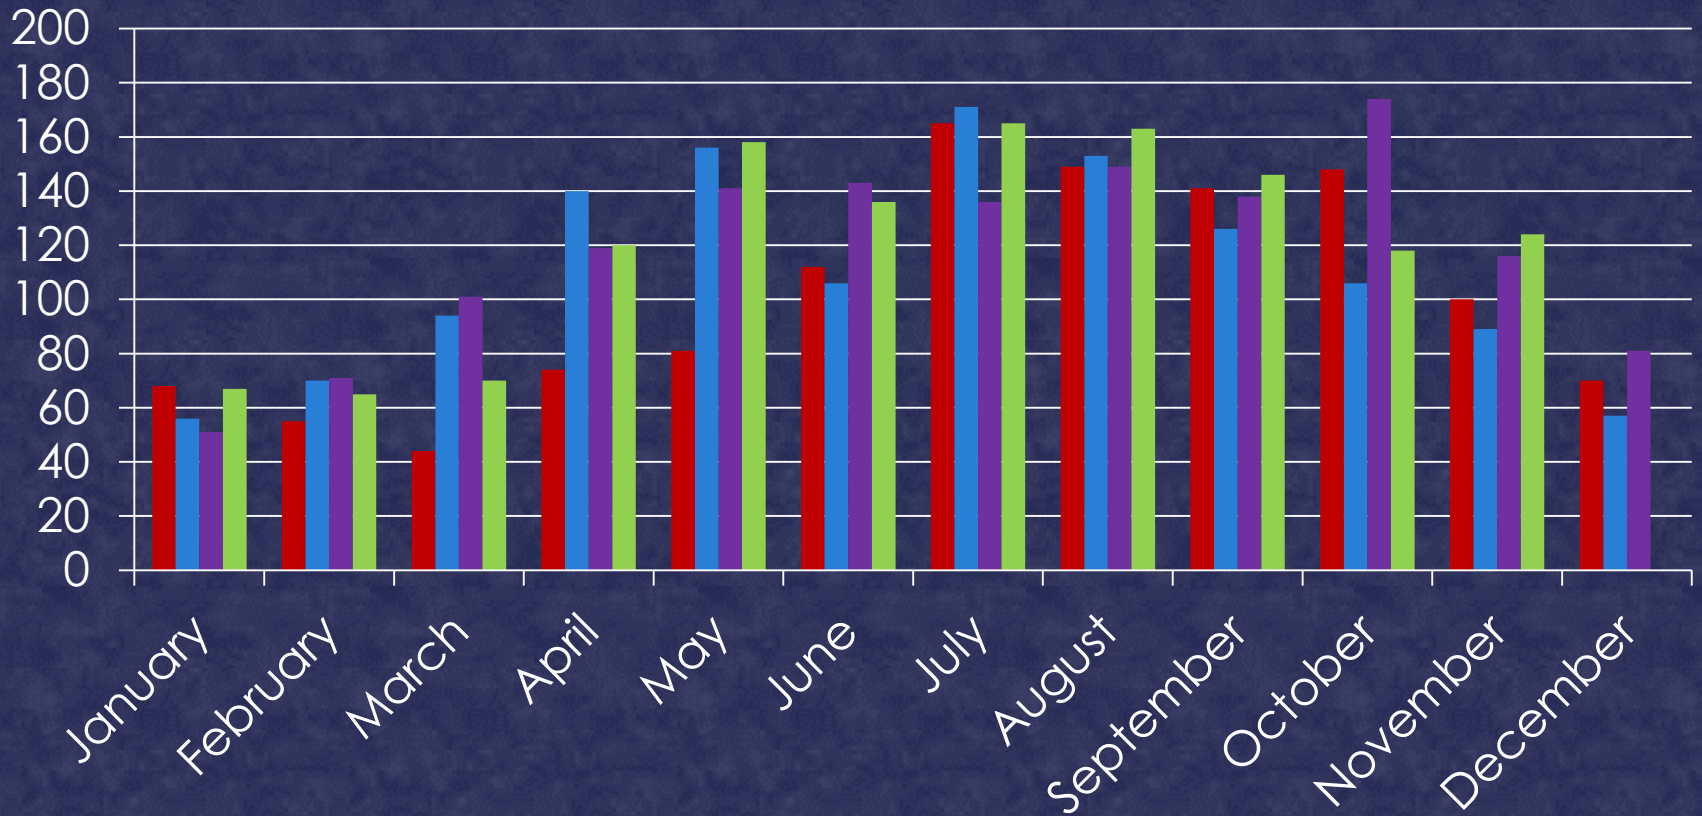

## Disorderly violations

■ 2009 ■ 2010 ■ 2011

## Nuisance violations

■ 2009 ■ 2010 ■ 2011

# ANIMAL CONTROL CALLS

■ 2008   
 ■ 2009   
 ■ 2010   
 ■ 2011

**Total Animal Calls:**                     
 1207   
 1324   
 1420   
 1208 (as of 10/31/2011)