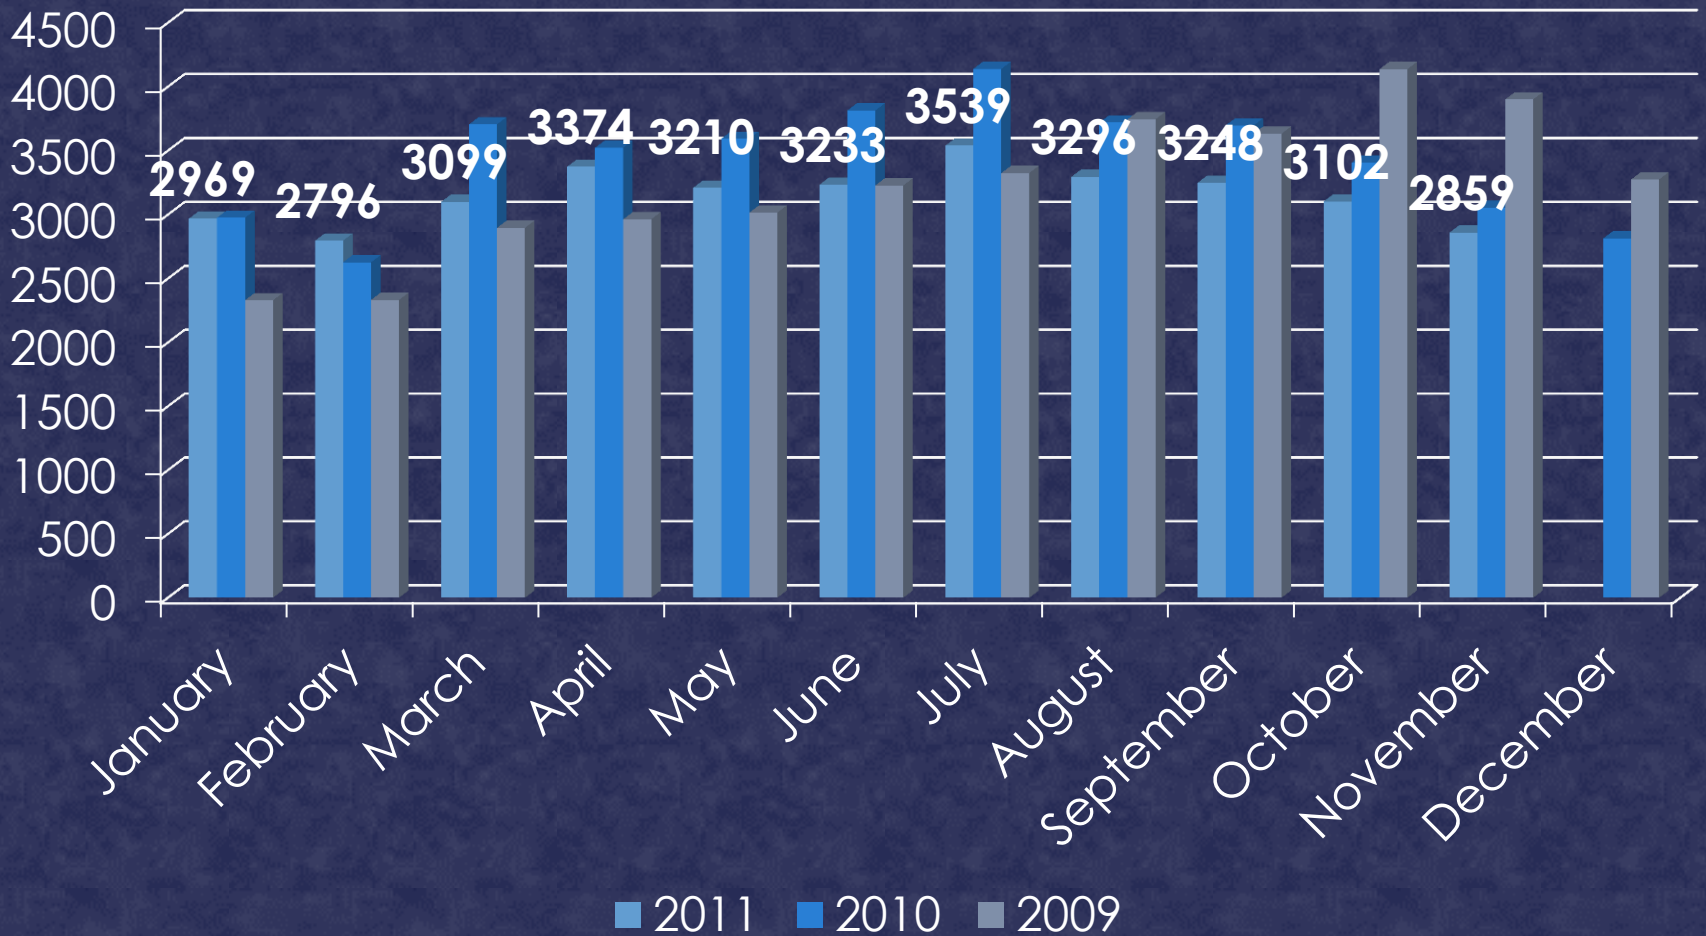

# Owatonna Crime Data

## November 2011

# TOTAL EVENTS

# ANIMAL CONTROL CALLS

■ 2008   
 ■ 2009   
 ■ 2010   
 ■ 2011

**Total Animal Calls:**                     
 1207   
 1324   
 1420   
 1208 (as of 10/31/2011)