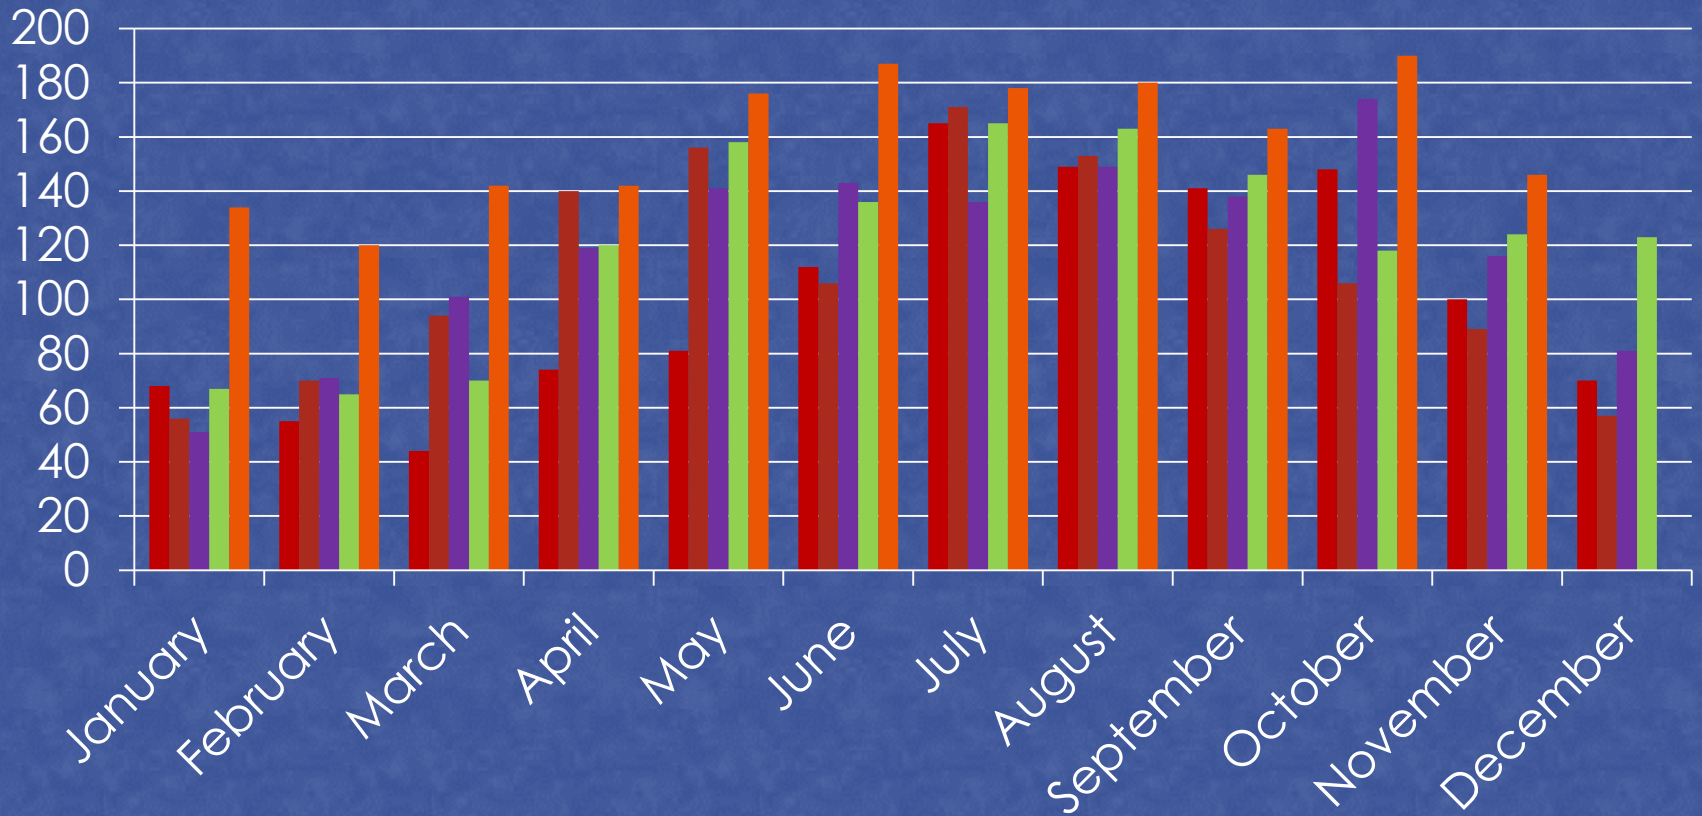

# TRAFFIC STOPS

	Jan	Feb	Mar	April	May	Jun	July	Aug	Sept	Oct	Nov	Dec
2009	1284	1175	1102	1168	1172	915	1049	1137	999	1122	1059	1061
2010	1053	939	1298	1319	1299	1419	1498	1342	1187	1221	913	714
2011	787	791	966	971	978	649	732	593	688	619	531	625
2012	666	803	702	738	645	596	740	878	565	670	557	

## Disorderly violations

2009 2010 2011 2012

## Nuisance violations

2009 2010 2011 2012

# ANIMAL CONTROL CALLS

■ 2008   
 ■ 2009   
 ■ 2010   
 ■ 2011   
 ■ 2012

**Total Animal Calls:**    1207    1324    1420    1455    1758 (through 11/30/12)