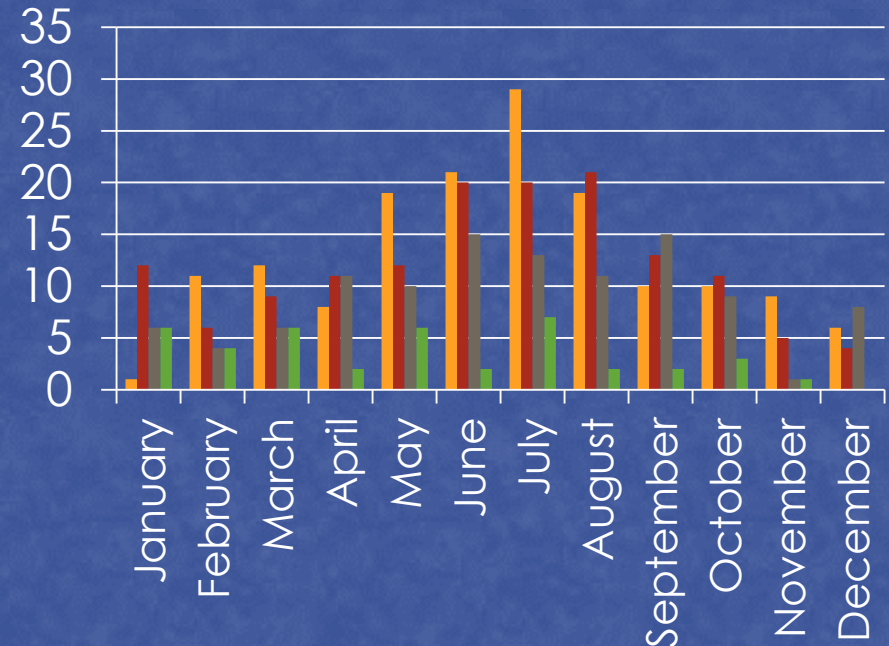

# TRAFFIC STOPS

	Jan	Feb	Mar	April	May	Jun	July	Aug	Sept	Oct	Nov	Dec
2009	1284	1175	1102	1168	1172	915	1049	1137	999	1122	1059	1061
2010	1053	939	1298	1319	1299	1419	1498	1342	1187	1221	913	714
2011	787	791	966	971	978	649	732	593	688	619	531	625
2012	666	803	702	738	645	596	740	878	565	670	557	

# DISORDERLY & NUISANCE VIOLATIONS

## Disorderly violations

2009 2010 2011 2012

## Nuisance violations

2009 2010 2011 2012