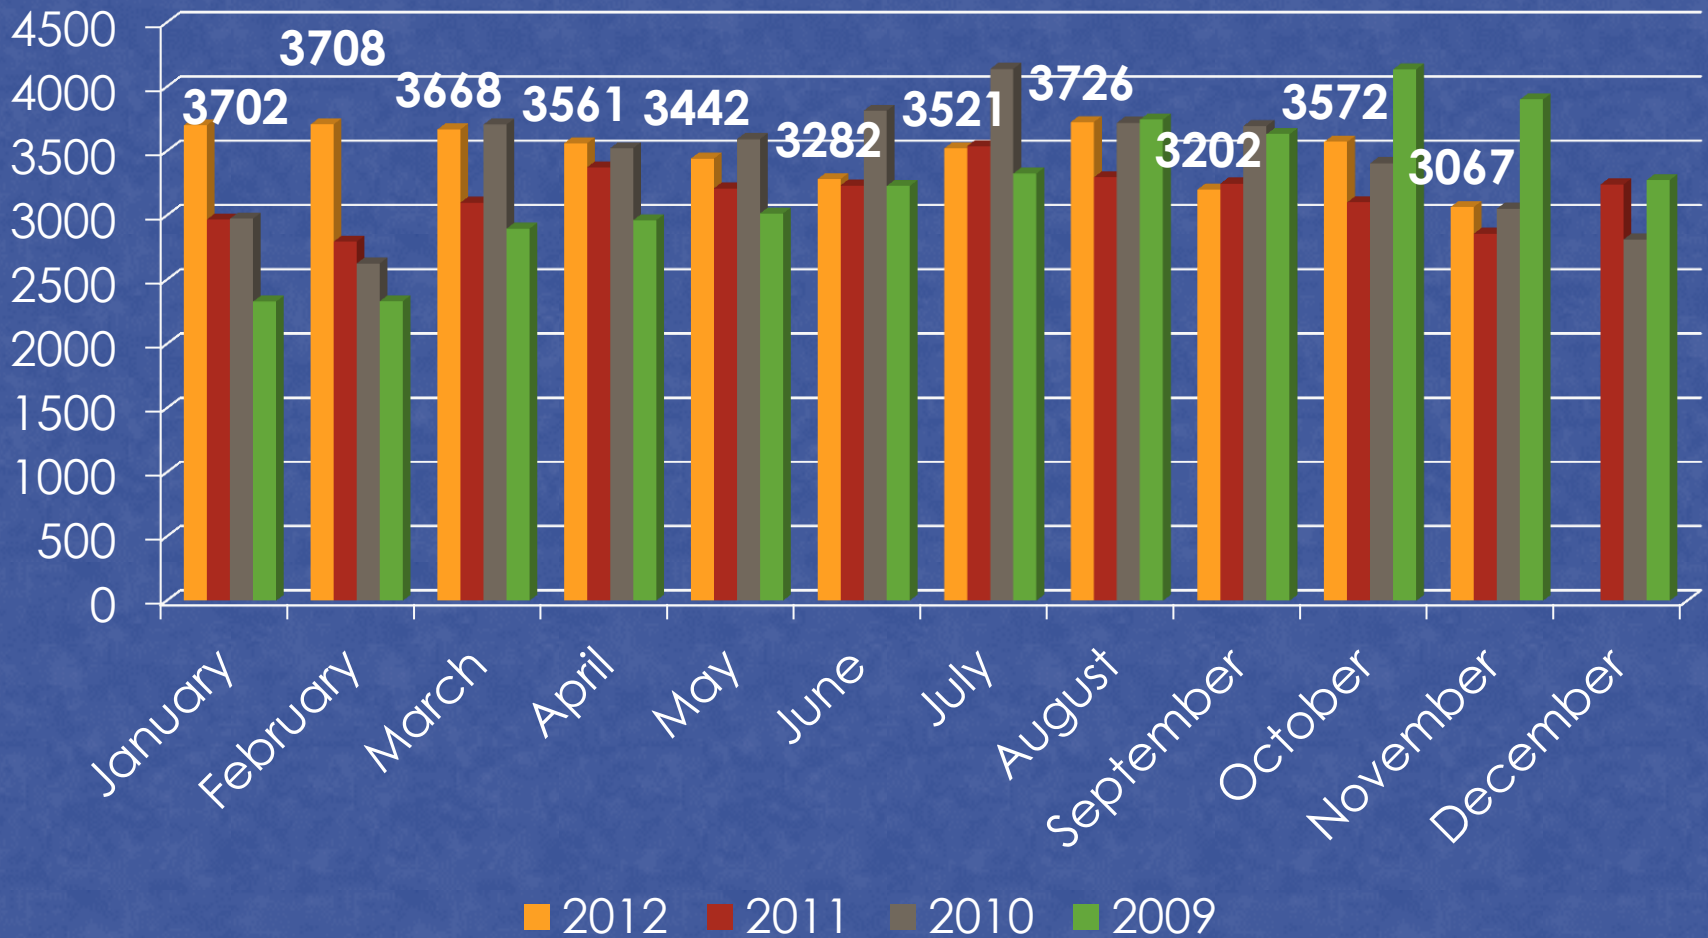

# Owatonna Crime Data November 2012

# TOTAL EVENTS

# TRAFFIC STOPS

	Jan	Feb	Mar	April	May	Jun	July	Aug	Sept	Oct	Nov	Dec
2009	1284	1175	1102	1168	1172	915	1049	1137	999	1122	1059	1061
2010	1053	939	1298	1319	1299	1419	1498	1342	1187	1221	913	714
2011	787	791	966	971	978	649	732	593	688	619	531	625
2012	666	803	702	738	645	596	740	878	565	670	557	

## Nuisance violations

2009 2010 2011 2012