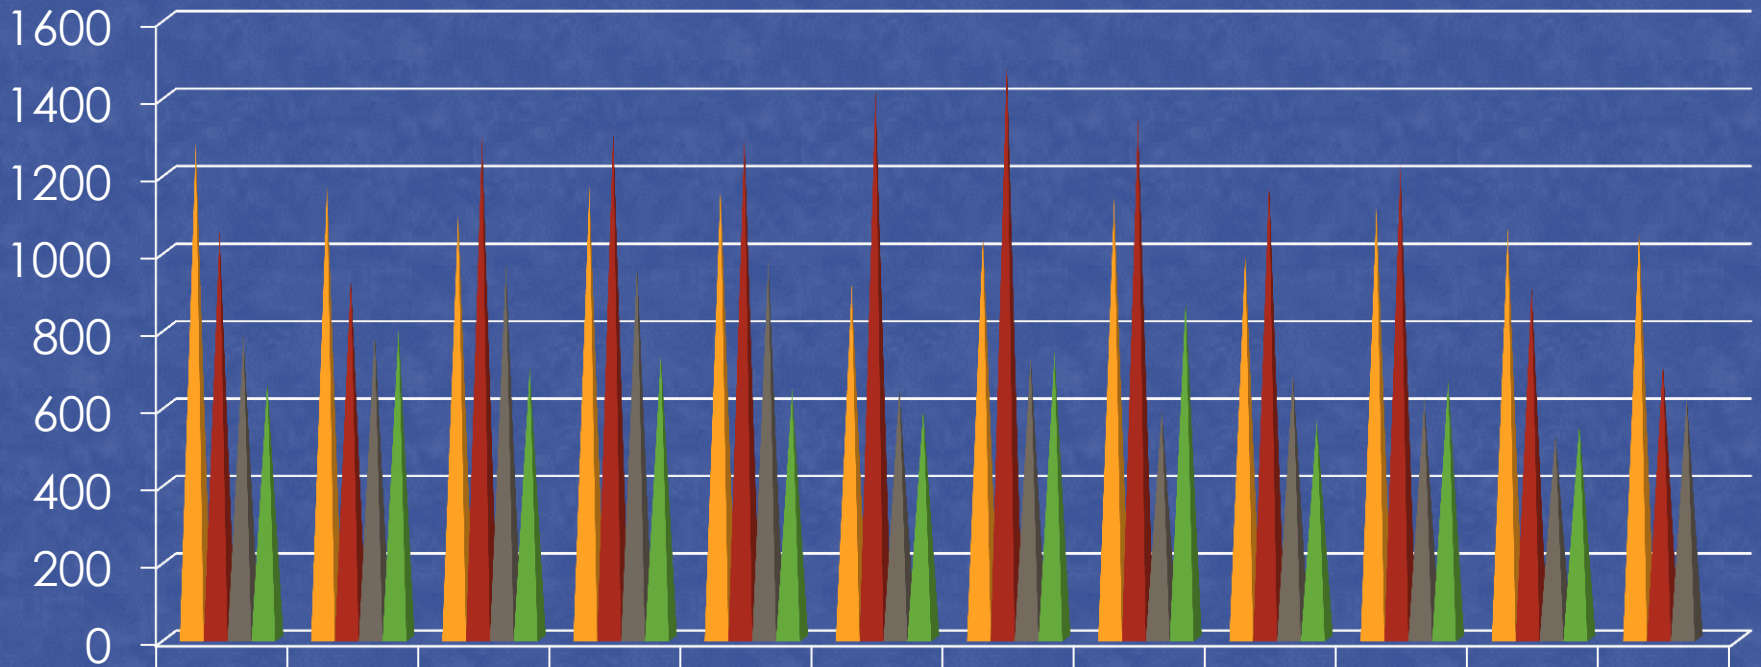

# Owatonna Crime Data November 2012

# TOTAL EVENTS

# TRAFFIC STOPS

	Jan	Feb	Mar	April	May	Jun	July	Aug	Sept	Oct	Nov	Dec
2009	1284	1175	1102	1168	1172	915	1049	1137	999	1122	1059	1061
2010	1053	939	1298	1319	1299	1419	1498	1342	1187	1221	913	714
2011	787	791	966	971	978	649	732	593	688	619	531	625
2012	666	803	702	738	645	596	740	878	565	670	557	

## Nuisance violations

2009 2010 2011 2012