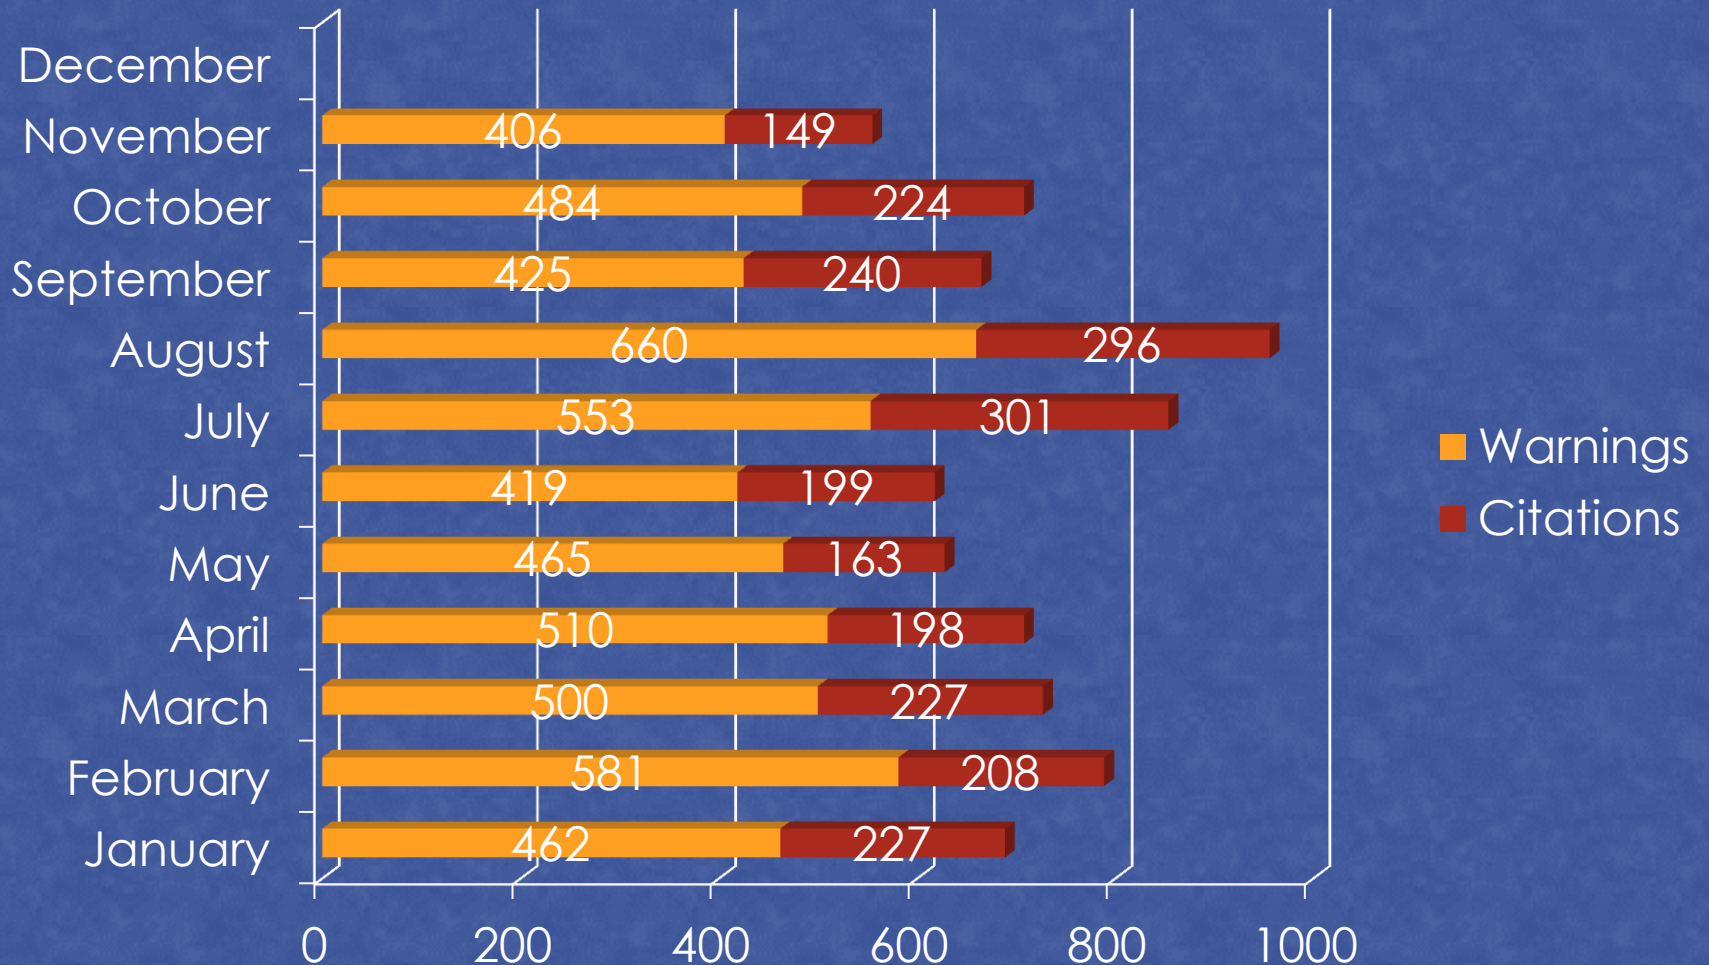

CITATIONS & WARNINGS