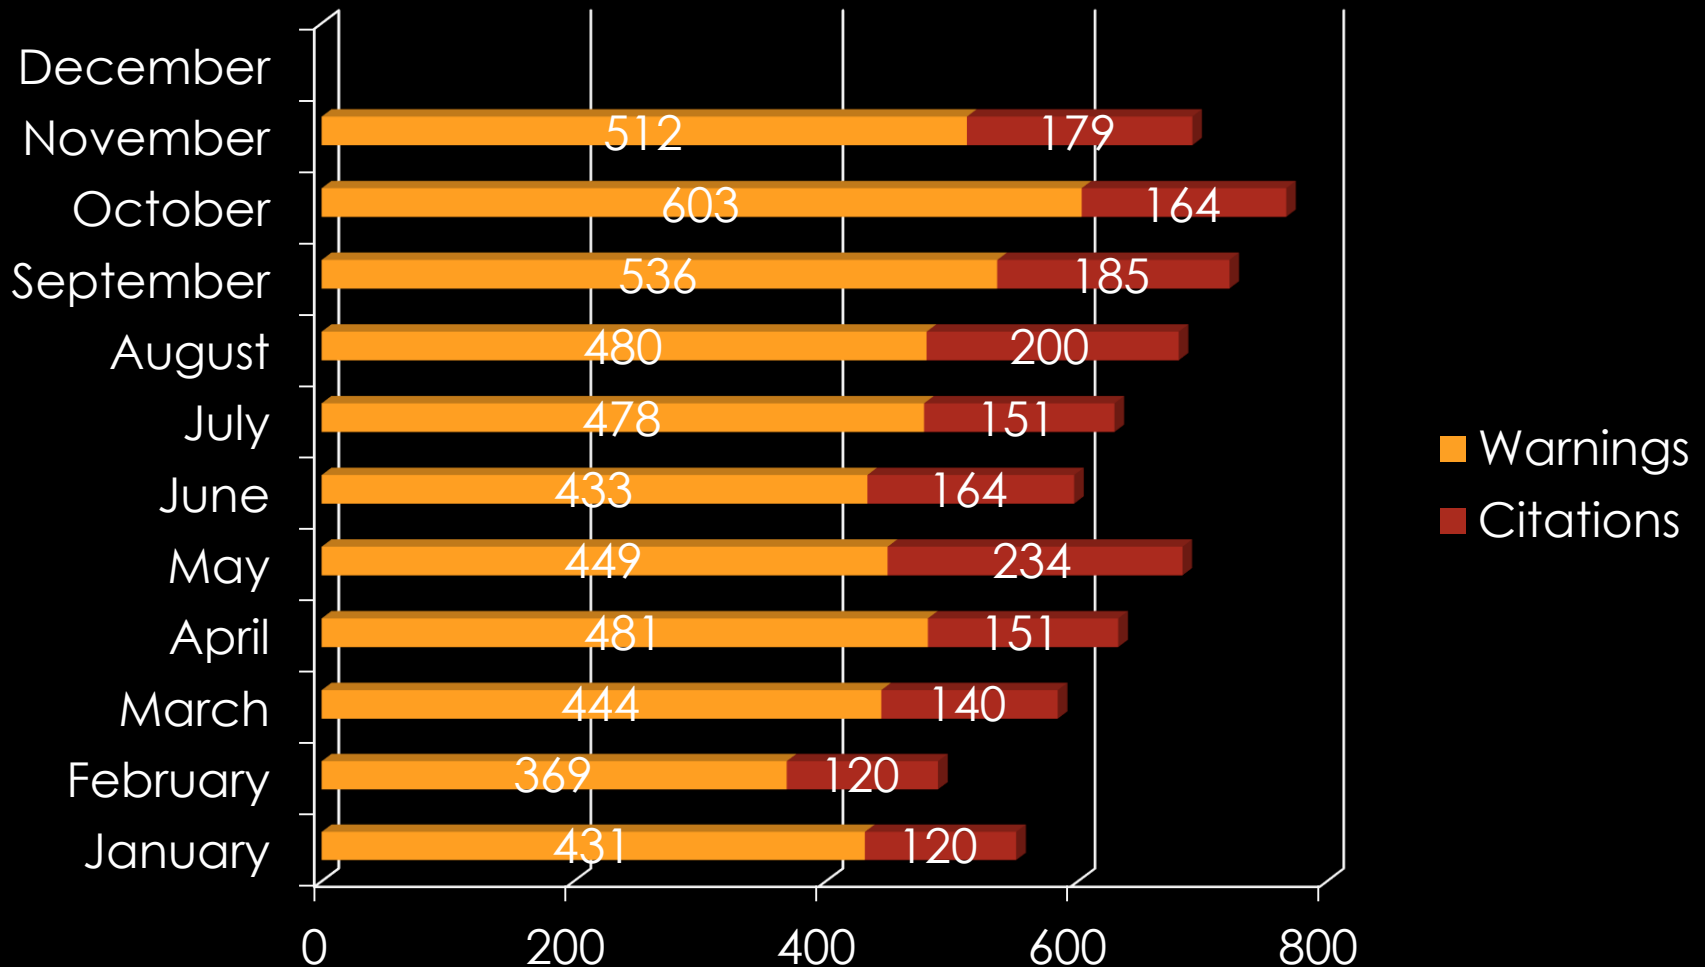

CITATIONS & WARNINGS