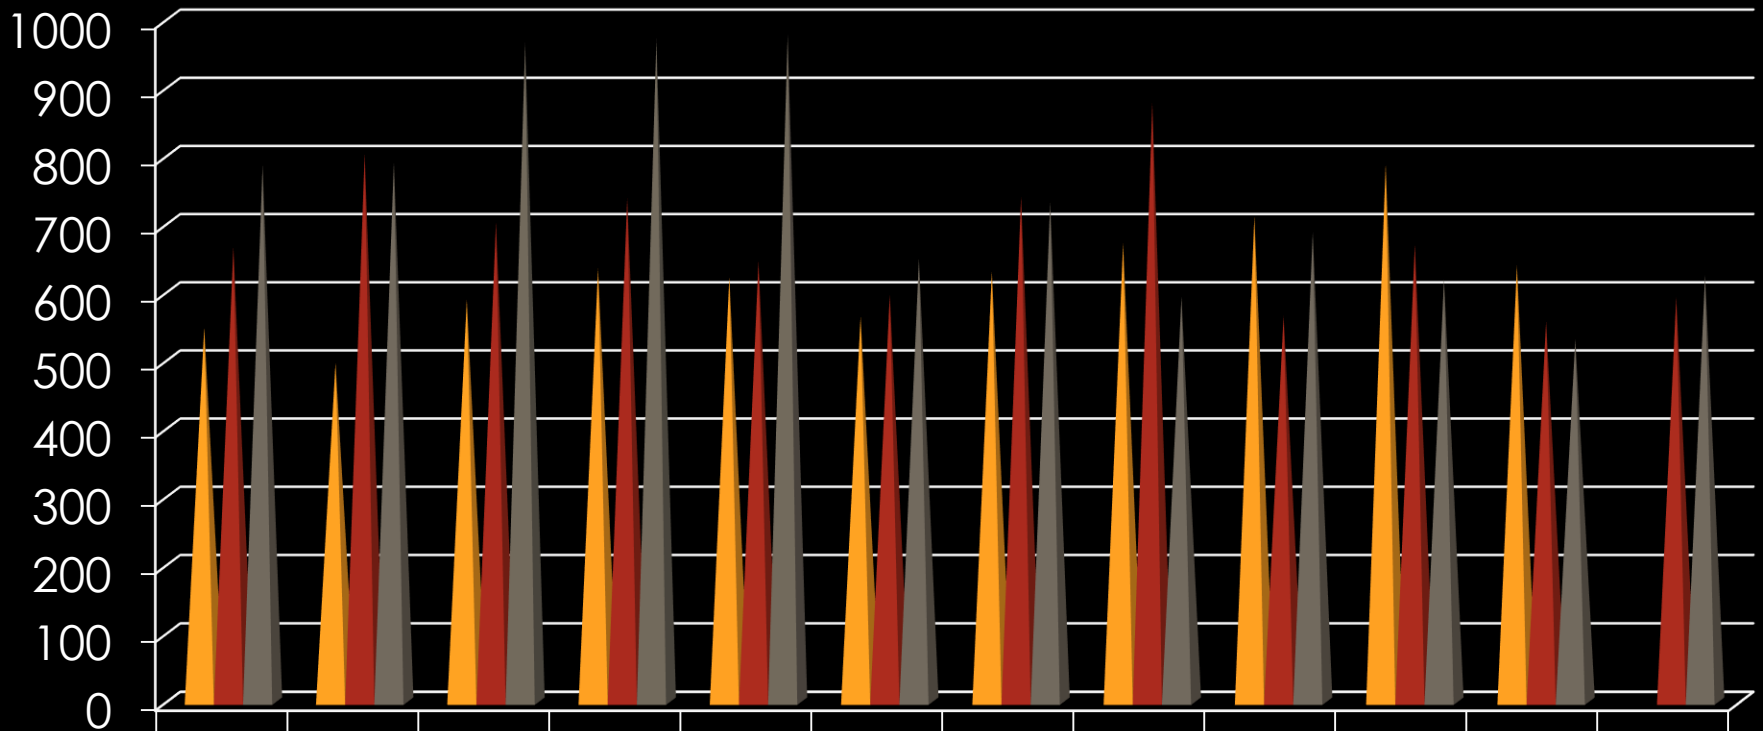

# Owatonna Crime Data

# TRAFFIC STOPS

	Jan	Feb	Mar	April	May	Jun	July	Aug	Sept	Oct	Nov	Dec
2013	548	496	589	634	622	564	630	671	711	788	639	
2012	666	803	702	738	645	596	740	878	565	670	557	592
2011	787	791	966	971	978	649	732	593	688	619	531	625

## Nuisance violations

2013 2012 2011

# ANIMAL CONTROL CALLS

■ 2013 ■ 2012 ■ 2011

**Total Animal Calls:**

1790

1911

1455