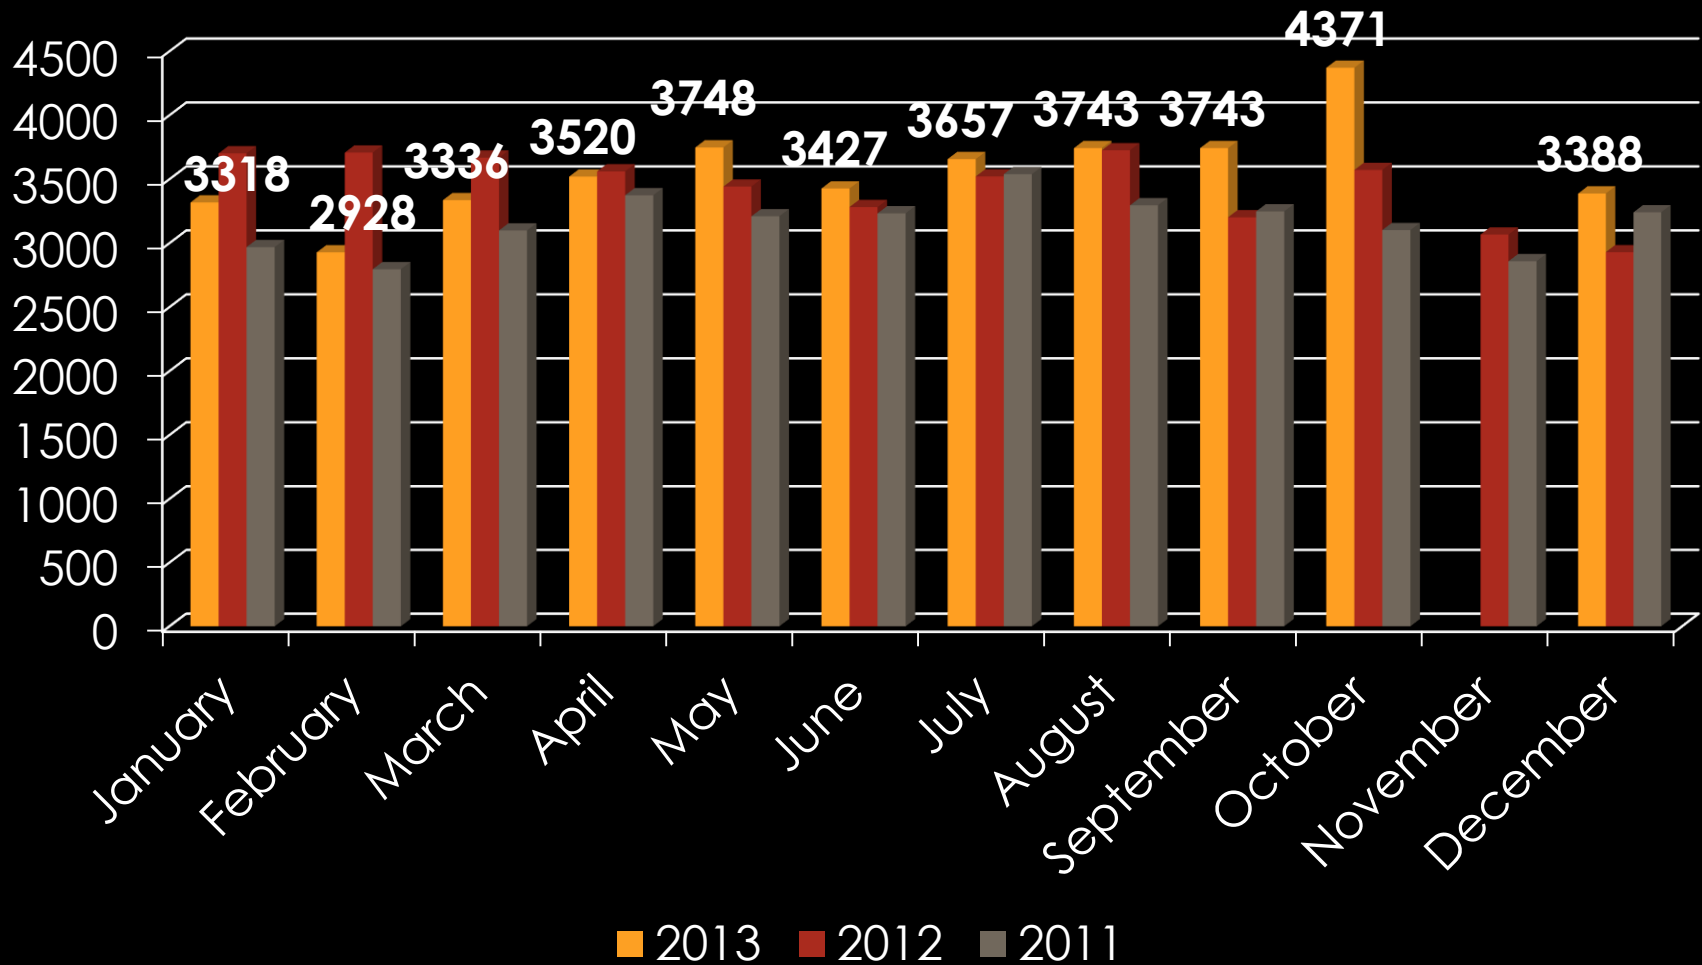

# Owatonna Crime Data

# TOTAL EVENTS

# TRAFFIC STOPS

	Jan	Feb	Mar	April	May	Jun	July	Aug	Sept	Oct	Nov	Dec
2013	548	496	589	634	622	564	630	671	711	788	639	
2012	666	803	702	738	645	596	740	878	565	670	557	592
2011	787	791	966	971	978	649	732	593	688	619	531	625

# ANIMAL CONTROL CALLS

■ 2013 ■ 2012 ■ 2011

**Total Animal Calls:**

1790

1911

1455