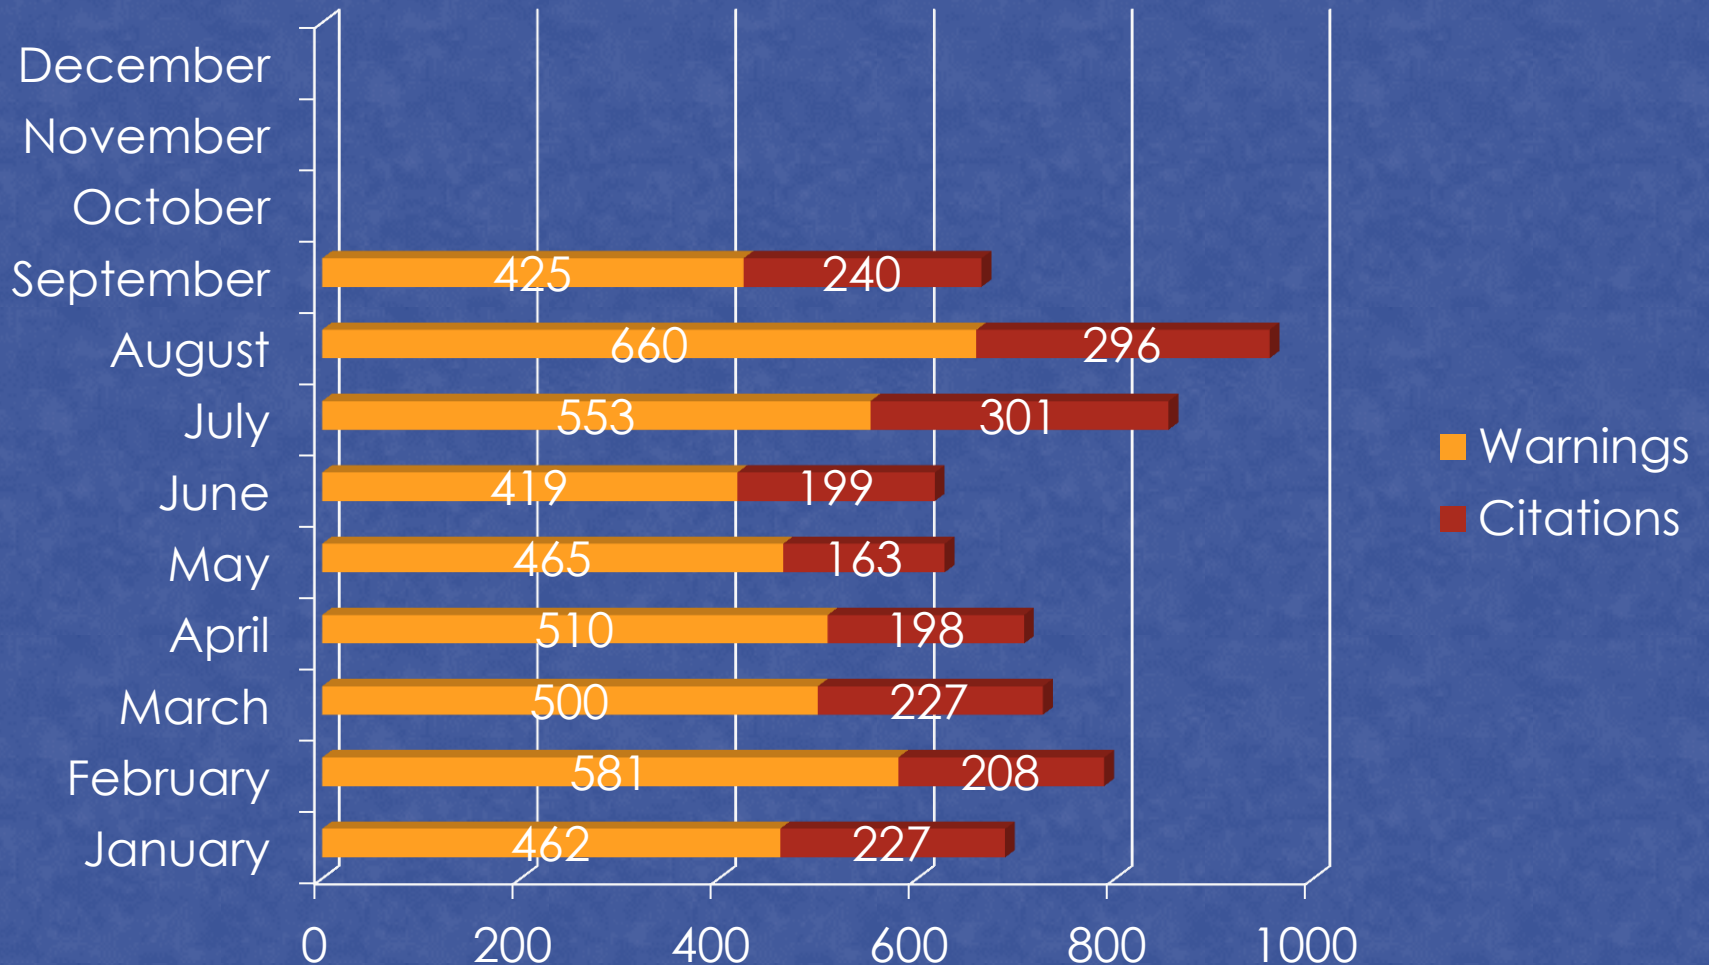

CITATIONS & WARNINGS