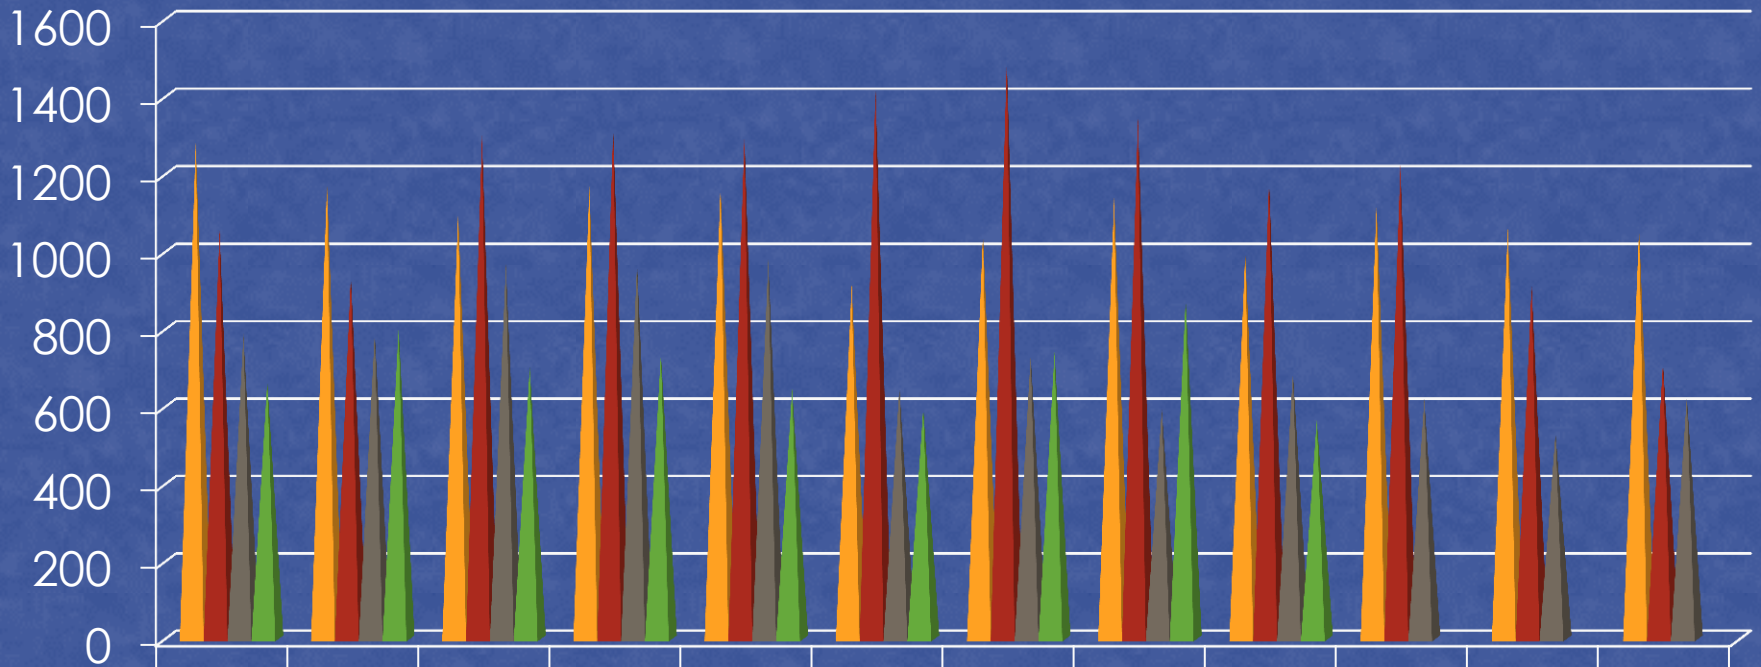

Owatonna Crime Data

September 2012

TOTAL EVENTS

TRAFFIC STOPS

	Jan	Feb	Mar	April	May	Jun	July	Aug	Sept	Oct	Nov	Dec
2009	1284	1175	1102	1168	1172	915	1049	1137	999	1122	1059	1061
2010	1053	939	1298	1319	1299	1419	1498	1342	1187	1221	913	714
2011	787	791	966	971	978	649	732	593	688	619	531	625
2012	666	803	702	738	645	596	740	878	565			

PART I CRIMES

	2008	2009	2010	2011	2012
Homicide	0	0	0	0	0
Rape	0	7	4	5	7
Robbery	1	3	4	11	1
Aggravated Assault	17	20	28	18	23
Burglary	79	81	75	118	52
Theft	432	352	379	345	343
Vehicle Theft	18	16	20	19	14
Arson	6	1	1	0	1

DISORDERLY & NUISANCE VIOLATIONS

Disorderly violations

2009 2010 2011 2012

Nuisance violations

2009 2010 2011 2012

ANIMAL CONTROL CALLS

■ 2008
 ■ 2009
 ■ 2010
 ■ 2011
 ■ 2012

Total Animal Calls:
 1207
 1324
 1420
 1455
 1422 (through 09/30/12)

TWO YEAR COMPARISON

	Calls		Reports		DWI		Warnings		Citations	
	2012	2011	2012	2011	2012	2011	2012	2011	2012	2011
July	3521	3359	295	286	14	15	553	482	301	236
Aug	3726	3296	257	297	18	7	660	410	296	168
Sept	3202	3248	290	264	13	5	425	488	240	242
3rd QTR	10,449	9,903	842	847	45	27	1,638	1,380	837	646