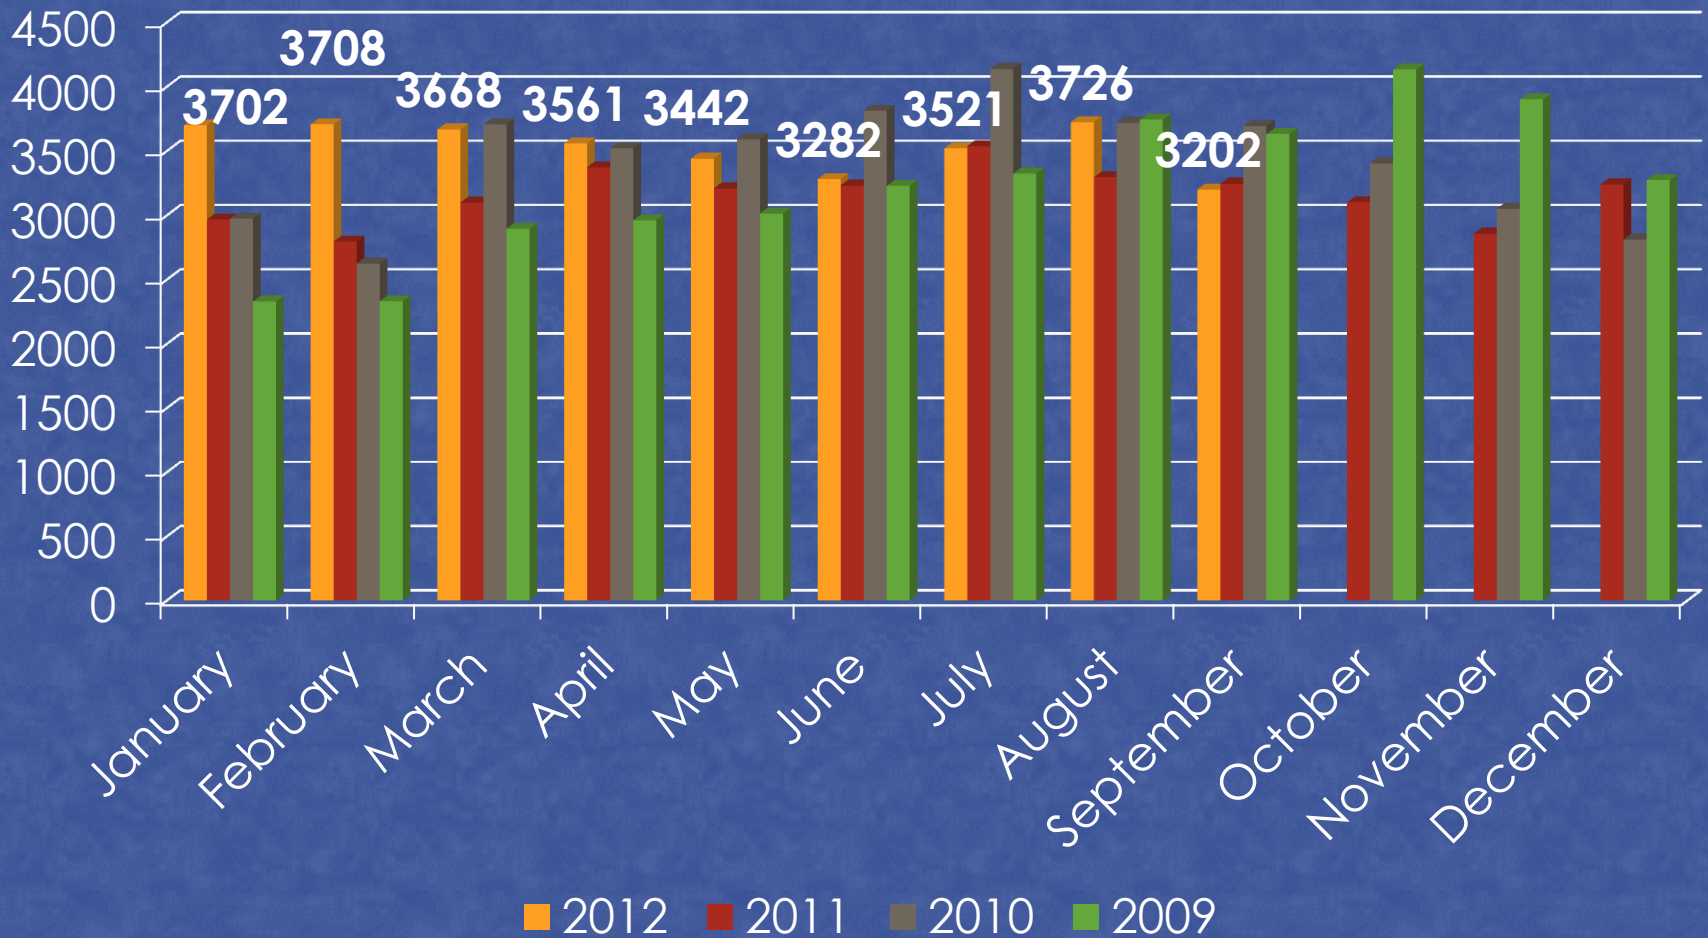

Owatonna Crime Data

September 2012

TOTAL EVENTS

TRAFFIC STOPS

	Jan	Feb	Mar	April	May	Jun	July	Aug	Sept	Oct	Nov	Dec
2009	1284	1175	1102	1168	1172	915	1049	1137	999	1122	1059	1061
2010	1053	939	1298	1319	1299	1419	1498	1342	1187	1221	913	714
2011	787	791	966	971	978	649	732	593	688	619	531	625
2012	666	803	702	738	645	596	740	878	565			

PART I CRIMES

	2008	2009	2010	2011	2012
Homicide	0	0	0	0	0
Rape	0	7	4	5	7
Robbery	1	3	4	11	1
Aggravated Assault	17	20	28	18	23
Burglary	79	81	75	118	52
Theft	432	352	379	345	343
Vehicle Theft	18	16	20	19	14
Arson	6	1	1	0	1

DISORDERLY & NUISANCE VIOLATIONS

Disorderly violations

2009 2010 2011 2012

Nuisance violations

2009 2010 2011 2012

ANIMAL CONTROL CALLS

■ 2008
 ■ 2009
 ■ 2010
 ■ 2011
 ■ 2012

Total Animal Calls:
 1207
 1324
 1420
 1455
 1422 (through 09/30/12)

TWO YEAR COMPARISON

	Calls		Reports		DWI		Warnings		Citations	
	2012	2011	2012	2011	2012	2011	2012	2011	2012	2011
July	3521	3359	295	286	14	15	553	482	301	236
Aug	3726	3296	257	297	18	7	660	410	296	168
Sept	3202	3248	290	264	13	5	425	488	240	242
3rd QTR	10,449	9,903	842	847	45	27	1,638	1,380	837	646