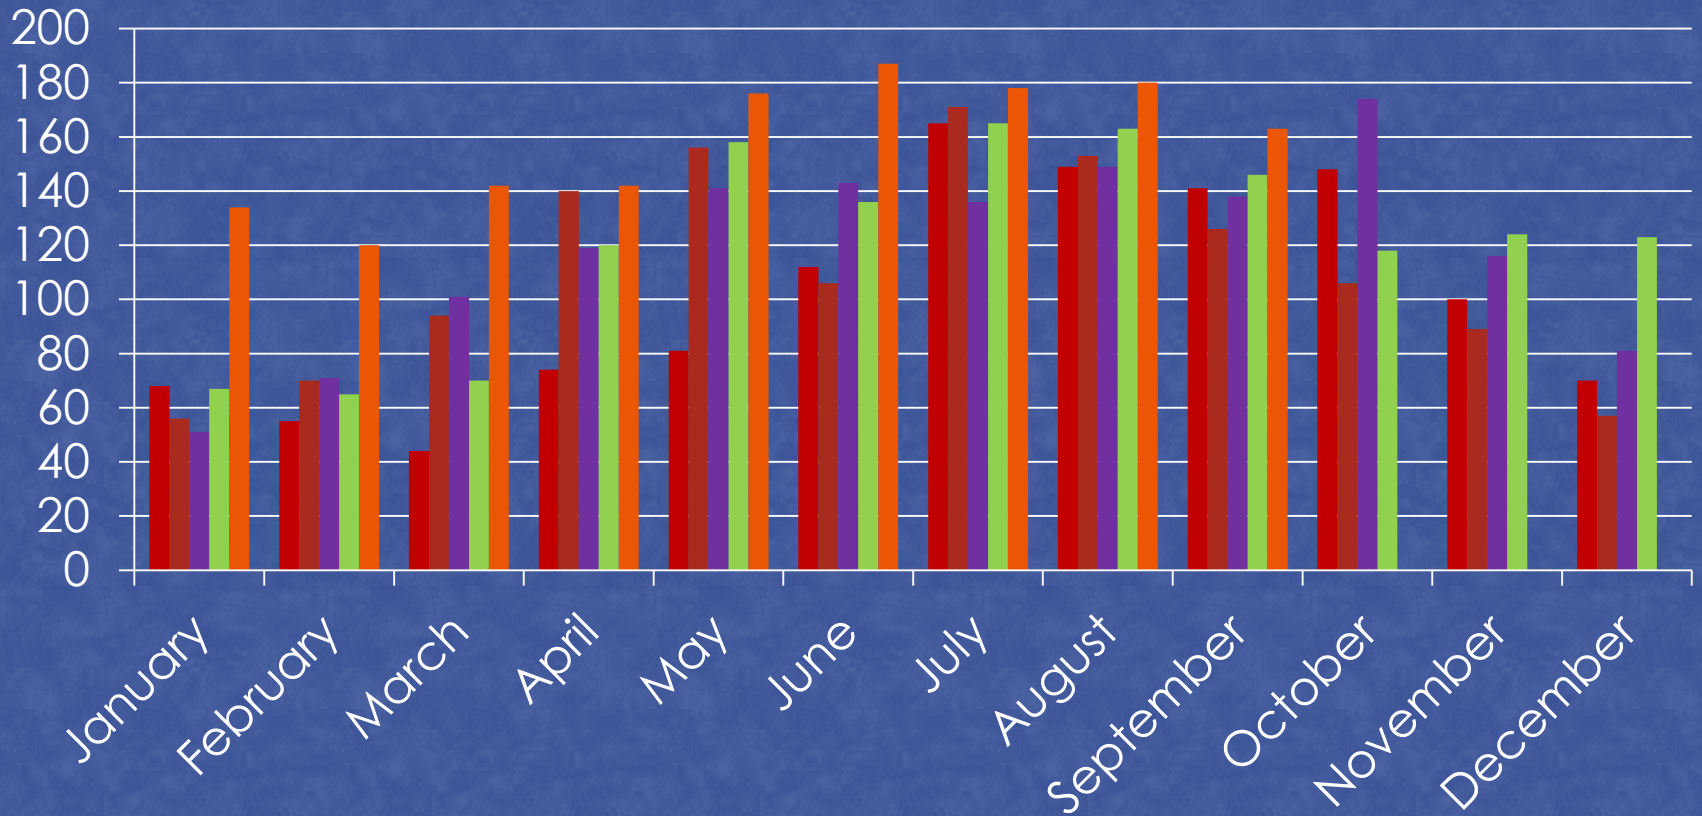

Owatonna Crime Data

September 2012

TOTAL EVENTS

TRAFFIC STOPS

	Jan	Feb	Mar	April	May	Jun	July	Aug	Sept	Oct	Nov	Dec
2009	1284	1175	1102	1168	1172	915	1049	1137	999	1122	1059	1061
2010	1053	939	1298	1319	1299	1419	1498	1342	1187	1221	913	714
2011	787	791	966	971	978	649	732	593	688	619	531	625
2012	666	803	702	738	645	596	740	878	565			

PART I CRIMES

	2008	2009	2010	2011	2012
Homicide	0	0	0	0	0
Rape	0	7	4	5	7
Robbery	1	3	4	11	1
Aggravated Assault	17	20	28	18	23
Burglary	79	81	75	118	52
Theft	432	352	379	345	343
Vehicle Theft	18	16	20	19	14
Arson	6	1	1	0	1

DISORDERLY & NUISANCE VIOLATIONS

Disorderly violations

2009 2010 2011 2012

Nuisance violations

2009 2010 2011 2012

ANIMAL CONTROL CALLS

■ 2008
 ■ 2009
 ■ 2010
 ■ 2011
 ■ 2012

Total Animal Calls:
 1207
 1324
 1420
 1455
 1422 (through 09/30/12)

TWO YEAR COMPARISON

	Calls		Reports		DWI		Warnings		Citations	
	2012	2011	2012	2011	2012	2011	2012	2011	2012	2011
July	3521	3359	295	286	14	15	553	482	301	236
Aug	3726	3296	257	297	18	7	660	410	296	168
Sept	3202	3248	290	264	13	5	425	488	240	242
3rd QTR	10,449	9,903	842	847	45	27	1,638	1,380	837	646