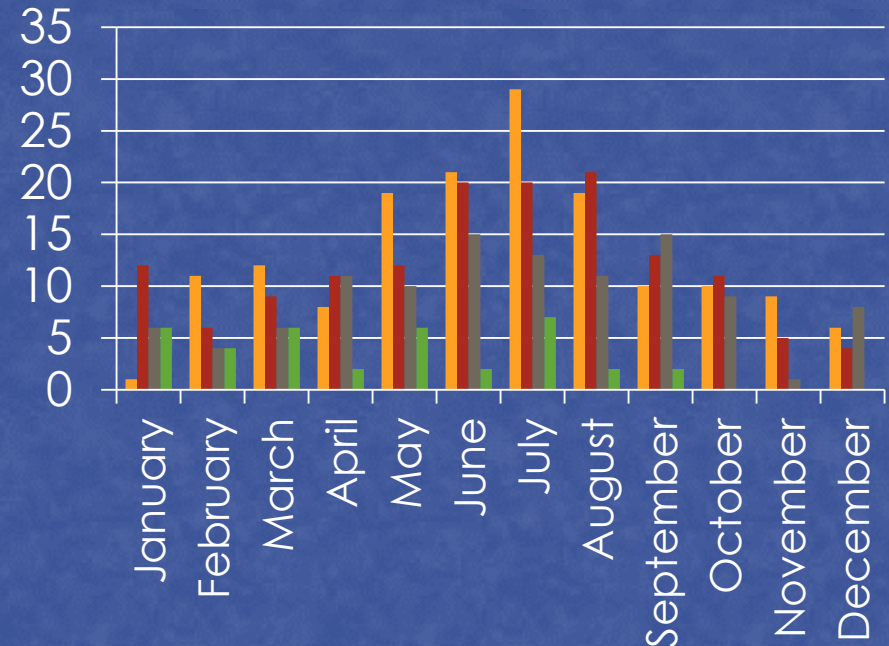

Owatonna Crime Data

September 2012

TOTAL EVENTS

TRAFFIC STOPS

	Jan	Feb	Mar	April	May	Jun	July	Aug	Sept	Oct	Nov	Dec
2009	1284	1175	1102	1168	1172	915	1049	1137	999	1122	1059	1061
2010	1053	939	1298	1319	1299	1419	1498	1342	1187	1221	913	714
2011	787	791	966	971	978	649	732	593	688	619	531	625
2012	666	803	702	738	645	596	740	878	565			

DISORDERLY & NUISANCE VIOLATIONS

Disorderly violations

2009 2010 2011 2012

Nuisance violations

2009 2010 2011 2012

ANIMAL CONTROL CALLS

■ 2008
 ■ 2009
 ■ 2010
 ■ 2011
 ■ 2012

Total Animal Calls:
 1207
 1324
 1420
 1455
 1422 (through 09/30/12)

TWO YEAR COMPARISON

	Calls		Reports		DWI		Warnings		Citations	
	2012	2011	2012	2011	2012	2011	2012	2011	2012	2011
July	3521	3359	295	286	14	15	553	482	301	236
Aug	3726	3296	257	297	18	7	660	410	296	168
Sept	3202	3248	290	264	13	5	425	488	240	242
3rd QTR	10,449	9,903	842	847	45	27	1,638	1,380	837	646